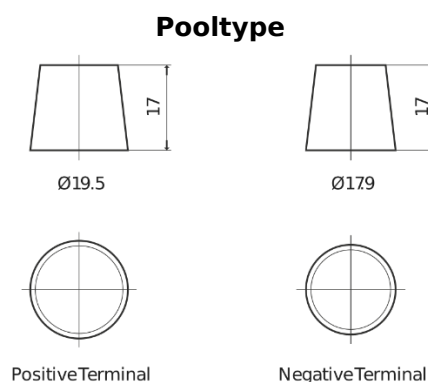

Product overzicht

Accu's voor Vrachtwagens, bussen, bouw, landbouw

StrongPRO EFB+ EE2353

Type	EE2353
Technology	EFB
EAN/GTIN	3661024036870
Voltage	12 V
Capaciteit	235.0 Ah
CCA	1200 A
Lengte	518 mm
Breedte	274 mm
Hoogte	240 mm
Box size	D06
Polariteit	ETN 3
Pooltype	EN taper post
Houd ingedrukt	B0
Gewicht (onder voorbehoud)	58.20 kg