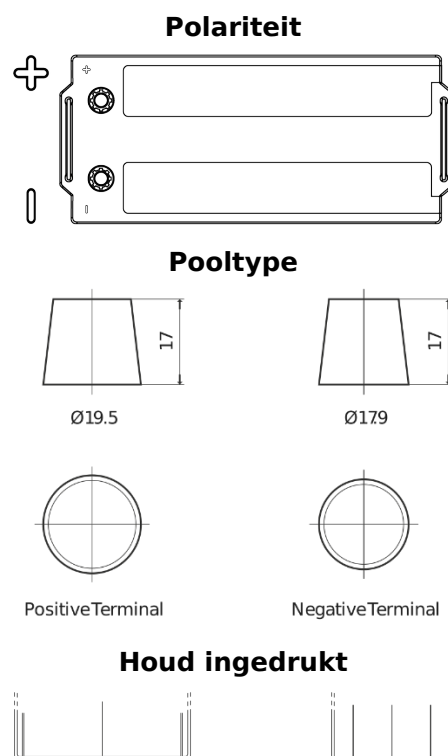

### PowerPRO TF1853

Type	TF1853
Technology	Flooded
EAN/GTIN	3661024055314
Voltage	12 V
Capaciteit	185 Ah
CCA	1150 A
Lengte	513 mm
Breedte	223 mm
Hoogte	223 mm
Box size	D05
Polariteit	ETN 3
Pooltype	EN taper post
Houd ingedrukt	B0
Gewicht (onder voorbehoud)	43.90 kg