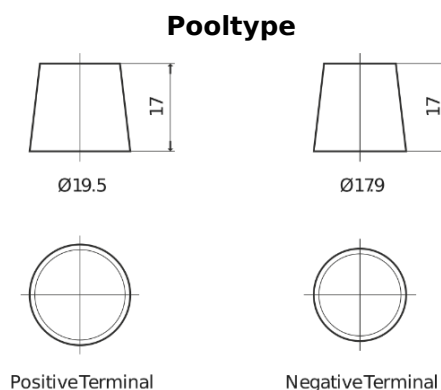

Product overzicht

Accu's voor Vrachtwagens, bussen, bouw, landbouw

StrongPRO EFB+ EE2353

Type	EE2353
Technology	EFB
EAN/GTIN	3661024036870
Voltage	12 V
Capaciteit	235.0 Ah
CCA	1200 A
Lengte	518 mm
Breedte	274 mm
Hoogte	240 mm
Box size	D06
Polariteit	ETN 3
Pooltype	EN taper post
Houd ingedrukt	B0
Gewicht (onder voorbehoud)	58.20 kg