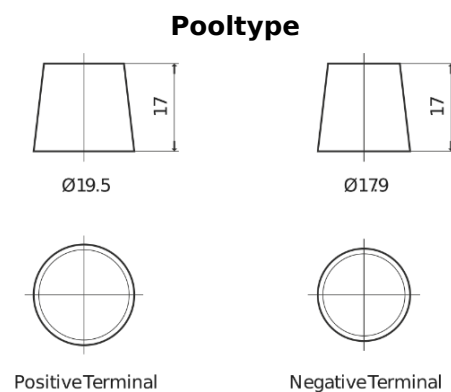

**Product overzicht**

Accu's voor Vrachtwagens, bussen, bouw, landbouw

**StrongPRO EFB+ EE2353**

Type	EE2353
Technology	EFB
EAN/GTIN	3661024036870
Voltage	12 V
Capaciteit	235.0 Ah
CCA	1200 A
Lengte	518 mm
Breedte	274 mm
Hoogte	240 mm
Box size	D06
Polariteit	ETN 3
Pooltype	EN taper post
Houd ingedrukt	B0
Gewicht (onder voorbehoud)	58.20 kg