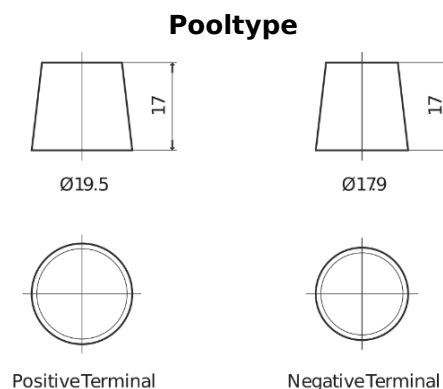

Product overzicht

Accu's voor Vrachtwagens, bussen, bouw, landbouw

StrongPRO EFB+ EE1853

Type	EE1853
Technology	EFB
EAN/GTIN	3661024035255
Voltage	12 V
Capaciteit	185.0 Ah
CCA	1100 A
Lengte	513 mm
Breedte	223 mm
Hoogte	223 mm
Box size	D05
Polariteit	ETN 3
Pooltype	EN taper post
Houd ingedrukt	B0
Gewicht (onder voorbehoud)	46.40 kg