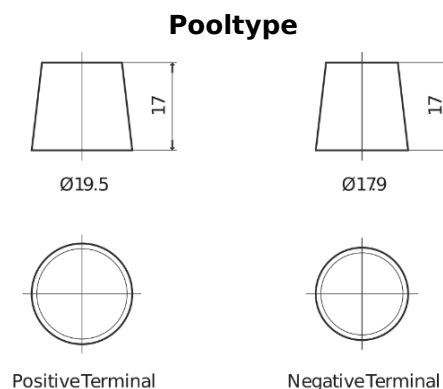

**Product overzicht**

Accu's voor Vrachtwagens, bussen, bouw, landbouw

**StrongPRO EFB+ EE1853**

Type	EE1853
Technology	EFB
EAN/GTIN	3661024035255
Voltage	12 V
Capaciteit	185.0 Ah
CCA	1100 A
Lengte	513 mm
Breedte	223 mm
Hoogte	223 mm
Box size	D05
Polariteit	ETN 3
Pooltype	EN taper post
Houd ingedrukt	B0
Gewicht (onder voorbehoud)	46.40 kg