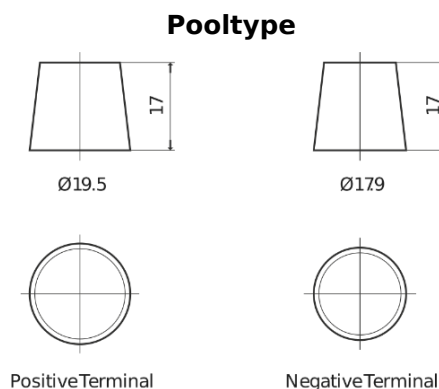

Product overzicht

Accu's voor Vrachtwagens, bussen, bouw, landbouw

StrongPRO EFB+ EE1853

Type	EE1853
Technology	EFB
EAN/GTIN	3661024035255
Voltage	12 V
Capaciteit	185.0 Ah
CCA	1100 A
Lengte	513 mm
Breedte	223 mm
Hoogte	223 mm
Box size	D05
Polariteit	ETN 3
Pooltype	EN taper post
Houd ingedrukt	B0
Gewicht (onder voorbehoud)	46.40 kg