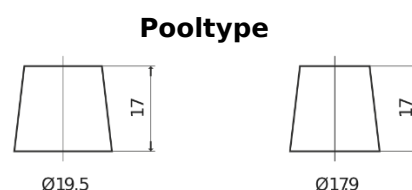

**Product overzicht**

Accu's voor Vrachtwagens, bussen, bouw, landbouw

**StrongPRO EFB+ EE1853**

Type	EE1853
Technology	EFB
EAN/GTIN	3661024035255
Voltage	12 V
Capaciteit	185.0 Ah
CCA	1100 A
Lengte	513 mm
Breedte	223 mm
Hoogte	223 mm
Box size	D05
Polariteit	ETN 3
Pooltype	EN taper post
Houd ingedrukt	B0
Gewicht (onder voorbehoud)	46.40 kg