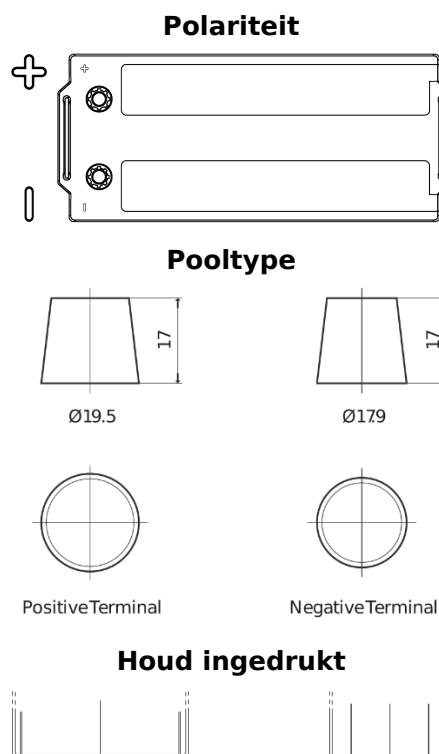

Product overzicht

Accu's voor Vrachtwagens, bussen, bouw, landbouw

PowerPRO FF1853

Type	FF1853
Technology	Flooded
EAN/GTIN	3661024045315
Voltage	12 V
Capaciteit	185 Ah
CCA	1150 A
Lengte	513 mm
Breedte	223 mm
Hoogte	223 mm
Box size	D05
Polariteit	ETN 3
Pooltype	EN taper post
Houd ingedrukt	B0
Gewicht (onder voorbehoud)	43.90 kg