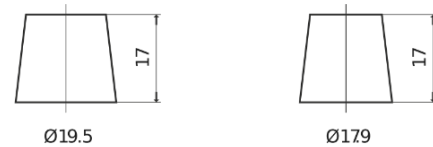

Product overzicht

Accu's voor Vrachtwagens, bussen, bouw, landbouw

StrongPRO EFB+ EE1403

Type	EE1403
Technology	EFB
EAN/GTIN	3661024035248
Voltage	12 V
Capaciteit	140.0 Ah
CCA	800 A
Lengte	513 mm
Breedte	189 mm
Hoogte	223 mm
Box size	D04
Polariteit	ETN 3
Pooltype	EN taper post
Houd ingedrukt	B0
Gewicht (onder voorbehoud)	38.20 kg

Polariteit

Pooltype

Positive Terminal

Negative Terminal

Houd ingedrukt

Ontwerp, kenmerken en specificaties kunnen zonder voorafgaande kennisgeving worden gewijzigd. We wijzen elke verklaring of garantie af, expliciet of impliciet, met betrekking tot de gegevens of aanbevelingen, en zijn in geen geval aansprakelijk voor enig verlies of schade waarvan beweerd wordt dat deze het gevolg is. Sommige producten zijn mogelijk niet beschikbaar in uw lokale markt.