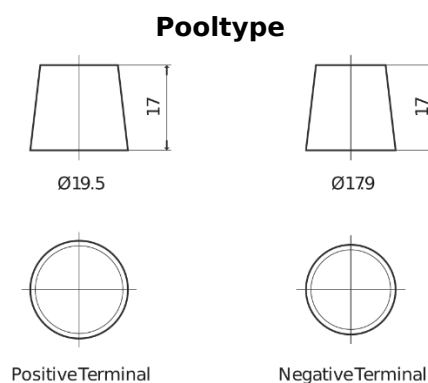

### PowerPRO EF1853

Type	EF1853
Technology	Flooded
EAN/GTIN	3661024035316
Voltage	12 V
Capaciteit	185 Ah
CCA	1150 A
Lengte	513 mm
Breedte	223 mm
Hoogte	223 mm
Box size	D05
Polariteit	ETN 3
Pooltype	EN taper post
Houd ingedrukt	B0
Gewicht (onder voorbehoud)	43.90 kg