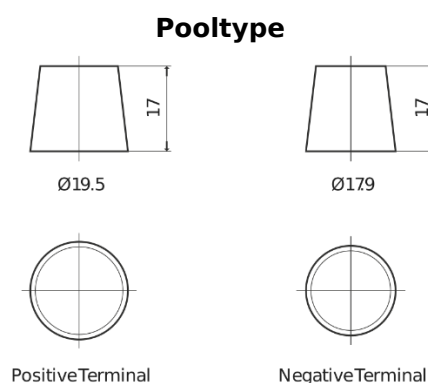

Product overzicht

Accu's voor Vrachtwagens, bussen, bouw, landbouw

StrongPRO EFB+ EE1403

Type	EE1403
Technology	EFB
EAN/GTIN	3661024035248
Voltage	12 V
Capaciteit	140.0 Ah
CCA	800 A
Lengte	513 mm
Breedte	189 mm
Hoogte	223 mm
Box size	D04
Polariteit	ETN 3
Pooltype	EN taper post
Houd ingedrukt	B0
Gewicht (onder voorbehoud)	38.20 kg