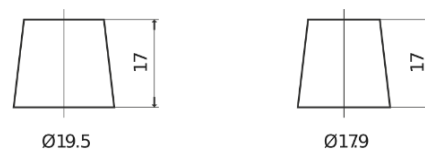

Product overzicht

Accu's voor Vrachtwagens, bussen, bouw, landbouw

StrongPRO EFB+ EE1403

Type	EE1403
Technology	EFB
EAN/GTIN	3661024035248
Voltage	12 V
Capaciteit	140.0 Ah
CCA	800 A
Lengte	513 mm
Breedte	189 mm
Hoogte	223 mm
Box size	D04
Polariteit	ETN 3
Pooltype	EN taper post
Houd ingedrukt	B0
Gewicht (onder voorbehoud)	38.20 kg

Polariteit

Pooltype

Houd ingedrukt

Ontwerp, kenmerken en specificaties kunnen zonder voorafgaande kennisgeving worden gewijzigd. We wijzen elke verklaring of garantie af, expliciet of impliciet, met betrekking tot de gegevens of aanbevelingen, en zijn in geen geval aansprakelijk voor enig verlies of schade waarvan beweerd wordt dat deze het gevolg is. Sommige producten zijn mogelijk niet beschikbaar in uw lokale markt.