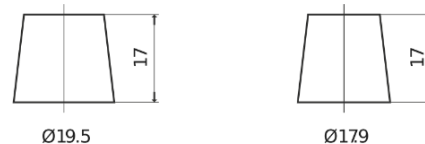

Product overzicht

Accu's voor Vrachtwagens, bussen, bouw, landbouw

Endurance+PRO Gel ED851T

Type	ED851T
Technology	GEL
EAN/GTIN	3661024037884
Voltage	12 V
Capaciteit	85.0 Ah
CCA	350 A
Lengte	349 mm
Breedte	175 mm
Hoogte	235 mm
Box size	D02
Polariteit	ETN 1
Pooltype	EN taper post
Houd ingedrukt	B0
Gewicht (onder voorbehoud)	29.50 kg

Polariteit

Pooltype

Positive Terminal

Negative Terminal

Houd ingedrukt

Ontwerp, kenmerken en specificaties kunnen zonder voorafgaande kennisgeving worden gewijzigd. We wijzen elke verklaring of garantie af, expliciet of impliciet, met betrekking tot de gegevens of aanbevelingen, en zijn in geen geval aansprakelijk voor enig verlies of schade waarvan beweerd wordt dat deze het gevolg is. Sommige producten zijn mogelijk niet beschikbaar in uw lokale markt.