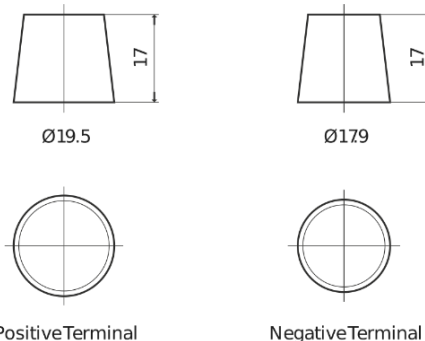

Pooltype

Houd ingedrukt

Ontwerp, kenmerken en specificaties kunnen zonder voorafgaande kennisgeving worden gewijzigd. We wijzen elke verklaring of garantie af, expliciet of impliciet, met betrekking tot de gegevens of aanbevelingen, en zijn in geen geval aansprakelijk voor enig verlies of schade waarvan beweerd wordt dat deze het gevolg is. Sommige producten zijn mogelijk niet beschikbaar in uw lokale markt.