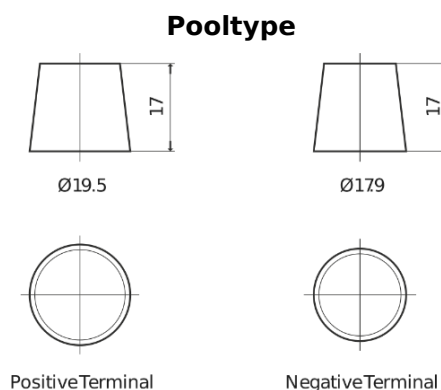

Product overzicht

Accu's voor Vrachtwagens, bussen, bouw, landbouw

Endurance+PRO Gel ED2103T

Type	ED2103T
Technology	GEL
EAN/GTIN	3661024037624
Voltage	12 V
Capaciteit	210.0 Ah
CCA	800 A
Lengte	518 mm
Breedte	274 mm
Hoogte	240 mm
Box size	D06
Polariteit	ETN 3
Pooltype	EN taper post
Houd ingedrukt	B0
Gewicht (onder voorbehoud)	66.00 kg