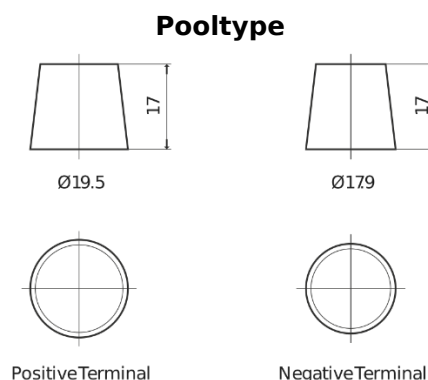

**Product overzicht**

Accu's voor Vrachtwagens, bussen, bouw, landbouw

**Endurance+PRO Gel ED2103T**

Type	ED2103T
Technology	GEL
EAN/GTIN	3661024037624
Voltage	12 V
Capaciteit	210.0 Ah
CCA	800 A
Lengte	518 mm
Breedte	274 mm
Hoogte	240 mm
Box size	D06
Polariteit	ETN 3
Pooltype	EN taper post
Houd ingedrukt	B0
Gewicht (onder voorbehoud)	66.00 kg