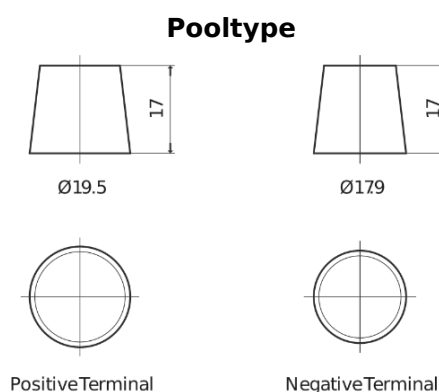

**Product overzicht**

Accu's voor Vrachtwagens, bussen, bouw, landbouw

**Endurance+PRO Gel ED2103T**

Type	ED2103T
Technology	GEL
EAN/GTIN	3661024037624
Voltage	12 V
Capaciteit	210.0 Ah
CCA	800 A
Lengte	518 mm
Breedte	274 mm
Hoogte	240 mm
Box size	D06
Polariteit	ETN 3
Pooltype	EN taper post
Houd ingedrukt	B0
Gewicht (onder voorbehoud)	66.00 kg