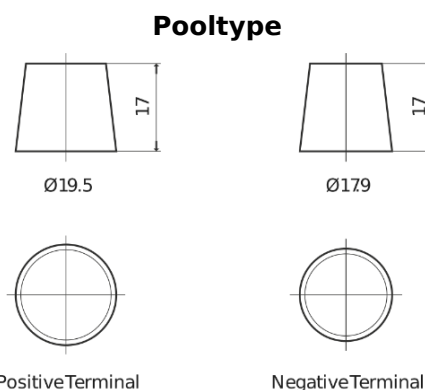

Product overzicht

Accu's voor Vrachtwagens, bussen, bouw, landbouw

Endurance+PRO Gel ED2103T

Type	ED2103T
Technology	GEL
EAN/GTIN	3661024037624
Voltage	12 V
Capaciteit	210.0 Ah
CCA	800 A
Lengte	518 mm
Breedte	274 mm
Hoogte	240 mm
Box size	D06
Polariteit	ETN 3
Pooltype	EN taper post
Houd ingedrukt	B0
Gewicht (onder voorbehoud)	66.00 kg