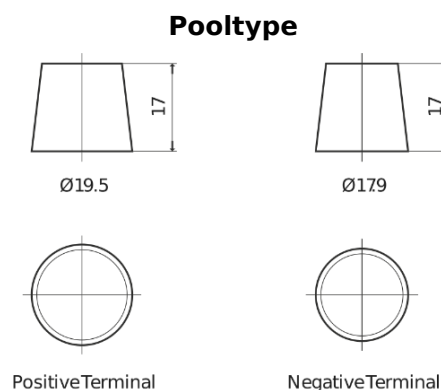

Product overzicht

Accu's voor Vrachtwagens, bussen, bouw, landbouw

Endurance+PRO Gel ED2103

Type	ED2103
Technology	GEL
EAN/GTIN	3661024037341
Voltage	12 V
Capaciteit	210.0 Ah
CCA	1030 A
Lengte	518 mm
Breedte	274 mm
Hoogte	240 mm
Box size	D06
Polariteit	ETN 3
Pooltype	EN taper post
Houd ingedrukt	B0
Gewicht (onder voorbehoud)	63.50 kg