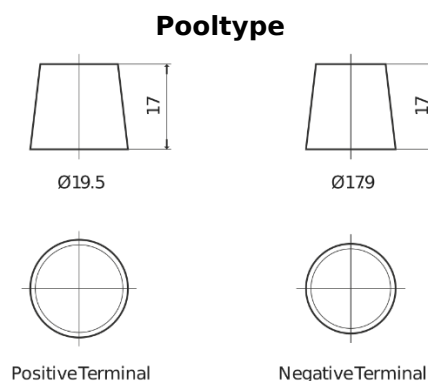

Product overzicht

Accu's voor Vrachtwagens, bussen, bouw, landbouw

Endurance+PRO Gel ED2103

Type	ED2103
Technology	GEL
EAN/GTIN	3661024037341
Voltage	12 V
Capaciteit	210.0 Ah
CCA	1030 A
Lengte	518 mm
Breedte	274 mm
Hoogte	240 mm
Box size	D06
Polariteit	ETN 3
Pooltype	EN taper post
Houd ingedrukt	B0
Gewicht (onder voorbehoud)	63.50 kg