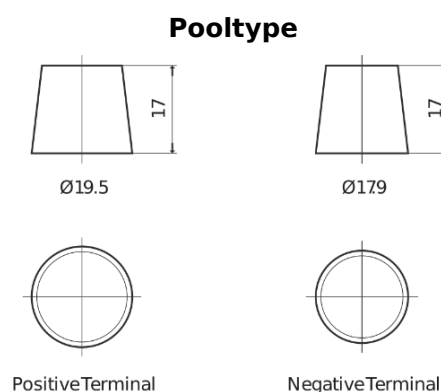

**Product overzicht**

Accu's voor Vrachtwagens, bussen, bouw, landbouw

**Endurance+PRO Gel ED2103**

Type	ED2103
Technology	GEL
EAN/GTIN	3661024037341
Voltage	12 V
Capaciteit	210.0 Ah
CCA	1030 A
Lengte	518 mm
Breedte	274 mm
Hoogte	240 mm
Box size	D06
Polariteit	ETN 3
Pooltype	EN taper post
Houd ingedrukt	B0
Gewicht (onder voorbehoud)	63.50 kg