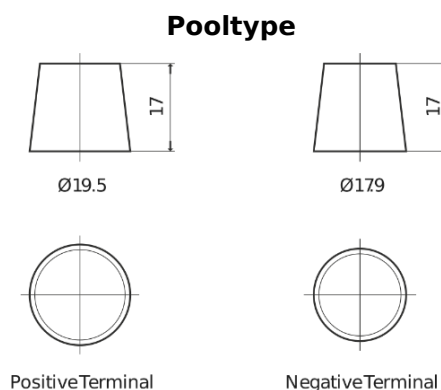

Product overzicht

Accu's voor Vrachtwagens, bussen, bouw, landbouw

Endurance+PRO Gel ED2103

Type	ED2103
Technology	GEL
EAN/GTIN	3661024037341
Voltage	12 V
Capaciteit	210.0 Ah
CCA	1030 A
Lengte	518 mm
Breedte	274 mm
Hoogte	240 mm
Box size	D06
Polariteit	ETN 3
Pooltype	EN taper post
Houd ingedrukt	B0
Gewicht (onder voorbehoud)	63.50 kg