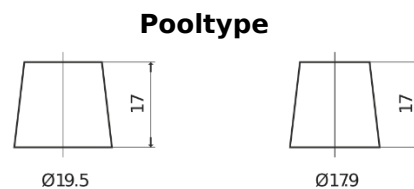

Product overzicht

Accu's voor Auto's

Technica TB454

Type	TB454
Technology	Flooded
EAN/GTIN	3661024054379
Voltage	12 V
Capaciteit	45 Ah
CCA	330 A
Lengte	237 mm
Breedte	127 mm
Hoogte	227 mm
Box size	B24
Polariteit	ETN 0
Pooltype	EN taper post
Houd ingedrukt	B0
Gewicht (onder voorbehoud)	11.40 kg