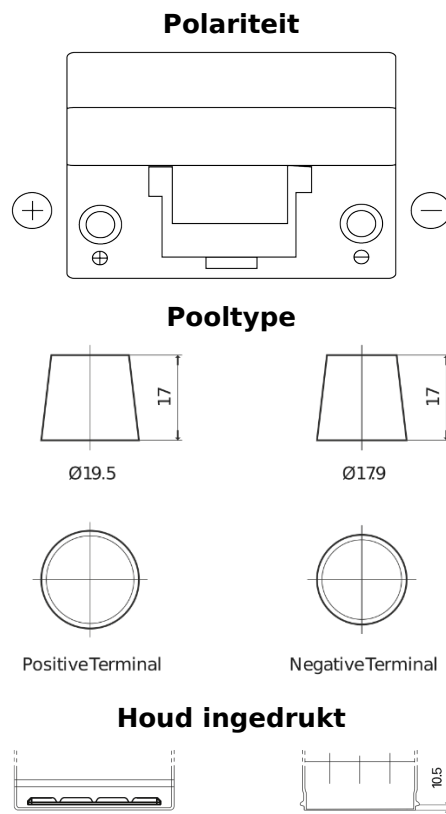

Product overzicht

Accu's voor Auto's

Classic EC905

Type	EC905
Technology	Flooded
EAN/GTIN	3661024034760
Voltage	12 V
Capaciteit	90.0 Ah
CCA	680 A
Lengte	306 mm
Breedte	173 mm
Hoogte	222 mm
Box size	D31
Polariteit	ETN 1
Pooltype	EN taper post
Houd ingedrukt	Korean B1
Gewicht (onder voorbehoud)	19.90 kg