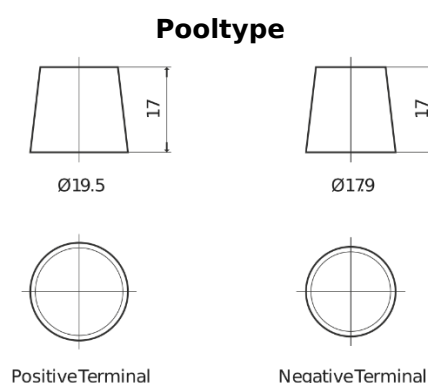

Product overzicht

Accu's voor Vrachtwagens, bussen, bouw, landbouw

StrongPRO EFB+ EE1853

Type	EE1853
Technology	EFB
EAN/GTIN	3661024035255
Voltage	12 V
Capaciteit	185 Ah
CCA	1100 A
Lengte	513 mm
Breedte	223 mm
Hoogte	223 mm
Box size	D05
Polariteit	ETN 3
Pooltype	EN taper post
Houd ingedrukt	B0
Gewicht (onder voorbehoud)	46.40 kg