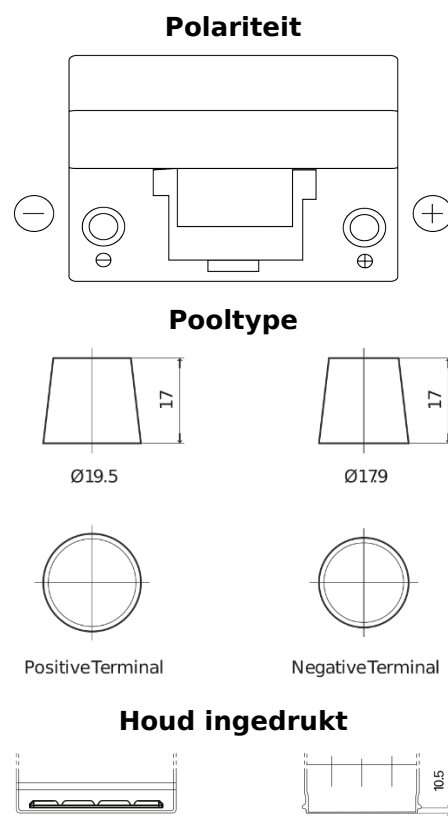

Product overzicht

Accu's voor Auto's

Classic EC904

Type	EC904
Technology	Flooded
EAN/GTIN	3661024034753
Voltage	12 V
Capaciteit	90.0 Ah
CCA	680 A
Lengte	306 mm
Breedte	173 mm
Hoogte	222 mm
Box size	D31
Polariteit	ETN 0
Pooltype	EN taper post
Houd ingedrukt	Korean B1
Gewicht (onder voorbehoud)	19.90 kg