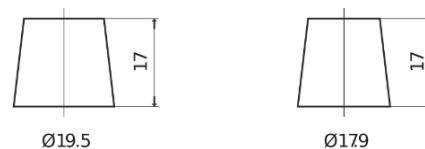

Product overzicht

Accu's voor Auto's

Classic EC904

Type	EC904
Technology	Flooded
EAN/GTIN	3661024034753
Voltage	12 V
Capaciteit	90.0 Ah
CCA	680 A
Lengte	306 mm
Breedte	173 mm
Hoogte	222 mm
Box size	D31
Polariteit	ETN 0
Pooltype	EN taper post
Houd ingedrukt	Korean B1
Gewicht (onder voorbehoud)	19.90 kg

Polariteit

Pooltype

Positive Terminal

Negative Terminal

Houd ingedrukt

Ontwerp, kenmerken en specificaties kunnen zonder voorafgaande kennisgeving worden gewijzigd. We wijzen elke verklaring of garantie af, expliciet of impliciet, met betrekking tot de gegevens of aanbevelingen, en zijn in geen geval aansprakelijk voor enig verlies of schade waarvan beweerd wordt dat deze het gevolg is. Sommige producten zijn mogelijk niet beschikbaar in uw lokale markt.