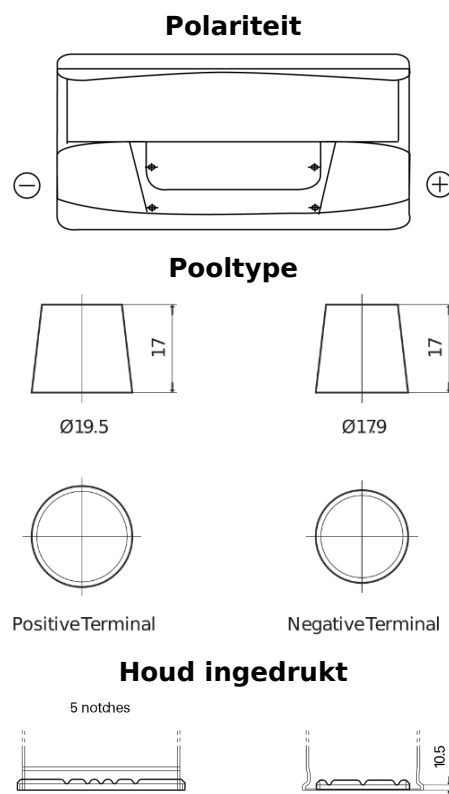

Product overzicht

Accu's voor Auto's

Classic EC900

Type	EC900
Technology	Flooded
EAN/GTIN	3661024034838
Voltage	12 V
Capaciteit	90.0 Ah
CCA	720 A
Lengte	353 mm
Breedte	175 mm
Hoogte	190 mm
Box size	L05
Polariteit	ETN 0
Pooltype	EN taper post
Houd ingedrukt	B13
Gewicht (onder voorbehoud)	20.50 kg