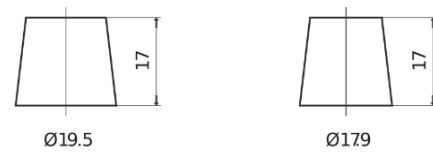

Product overzicht

Accu's voor Auto's

Classic EC900

Type	EC900
Technology	Flooded
EAN/GTIN	3661024034838
Voltage	12 V
Capaciteit	90.0 Ah
CCA	720 A
Lengte	353 mm
Breedte	175 mm
Hoogte	190 mm
Box size	L05
Polariteit	ETN 0
Pooltype	EN taper post
Houd ingedrukt	B13
Gewicht (onder voorbehoud)	20.50 kg

Polariteit

Pooltype

Houd ingedrukt

Ontwerp, kenmerken en specificaties kunnen zonder voorafgaande kennisgeving worden gewijzigd. We wijzen elke verklaring of garantie af, expliciet of impliciet, met betrekking tot de gegevens of aanbevelingen, en zijn in geen geval aansprakelijk voor enig verlies of schade waarvan beweerd wordt dat deze het gevolg is. Sommige producten zijn mogelijk niet beschikbaar in uw lokale markt.