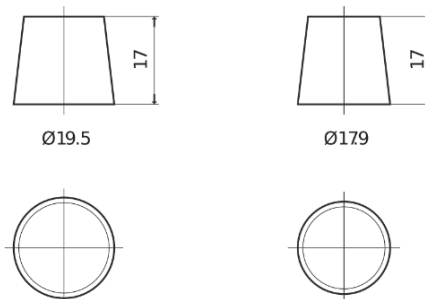

Product overzicht

Accu's voor Auto's

Classic EC700

Type	EC700
Technology	Flooded
EAN/GTIN	3661024034821
Voltage	12 V
Capaciteit	70.0 Ah
CCA	640 A
Lengte	278 mm
Breedte	175 mm
Hoogte	190 mm
Box size	L03
Polariteit	ETN 0
Pooltype	EN taper post
Houd ingedrukt	B13
Gewicht (onder voorbehoud)	16.00 kg

Polariteit

Pooltype

Positive Terminal

Negative Terminal

Houd ingedrukt

Ontwerp, kenmerken en specificaties kunnen zonder voorafgaande kennisgeving worden gewijzigd. We wijzen elke verklaring of garantie af, expliciet of impliciet, met betrekking tot de gegevens of aanbevelingen, en zijn in geen geval aansprakelijk voor enig verlies of schade waarvan beweerd wordt dat deze het gevolg is. Sommige producten zijn mogelijk niet beschikbaar in uw lokale markt.