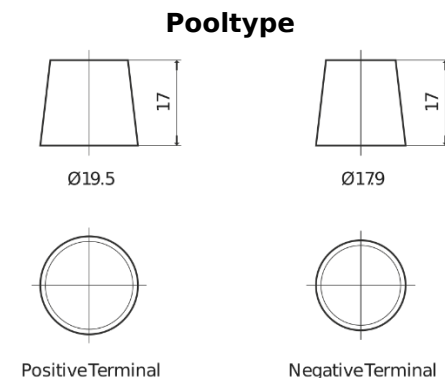

Product overzicht

Accu's voor Auto's

Classic EC700

Type	EC700
Technology	Flooded
EAN/GTIN	3661024034821
Voltage	12 V
Capaciteit	70.0 Ah
CCA	640 A
Lengte	278 mm
Breedte	175 mm
Hoogte	190 mm
Box size	L03
Polariteit	ETN 0
Pooltype	EN taper post
Houd ingedrukt	B13
Gewicht (onder voorbehoud)	16.00 kg