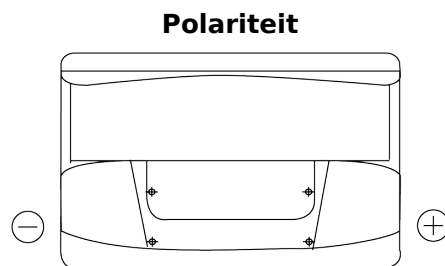

Product overzicht

Accu's voor Auto's

Classic EC700

Type	EC700
Technology	Flooded
EAN/GTIN	3661024034821
Voltage	12 V
Capaciteit	70.0 Ah
CCA	640 A
Lengte	278 mm
Breedte	175 mm
Hoogte	190 mm
Box size	L03
Polariteit	ETN 0
Pooltype	EN taper post
Houd ingedrukt	B13
Gewicht (onder voorbehoud)	16.00 kg