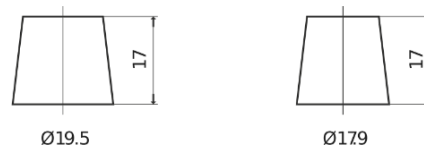

Product overzicht

Accu's voor Auto's

Classic EC700

Type	EC700
Technology	Flooded
EAN/GTIN	3661024034821
Voltage	12 V
Capaciteit	70.0 Ah
CCA	640 A
Lengte	278 mm
Breedte	175 mm
Hoogte	190 mm
Box size	L03
Polariteit	ETN 0
Pooltype	EN taper post
Houd ingedrukt	B13
Gewicht (onder voorbehoud)	16.00 kg

Polariteit

Pooltype

PositiveTerminal

NegativeTerminal

Houd ingedrukt

Ontwerp, kenmerken en specificaties kunnen zonder voorafgaande kennisgeving worden gewijzigd. We wijzen elke verklaring of garantie af, expliciet of impliciet, met betrekking tot de gegevens of aanbevelingen, en zijn in geen geval aansprakelijk voor enig verlies of schade waarvan beweerd wordt dat deze het gevolg is. Sommige producten zijn mogelijk niet beschikbaar in uw lokale markt.