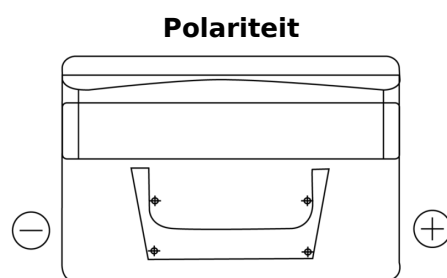

Product overzicht

Accu's voor Auto's

Classic EC652

Type	EC652
Technology	Flooded
EAN/GTIN	3661024034869
Voltage	12 V
Capaciteit	65.0 Ah
CCA	540 A
Lengte	278 mm
Breedte	175 mm
Hoogte	175 mm
Box size	LB3
Polariteit	ETN 0
Pooltype	EN taper post
Houd ingedrukt	B13
Gewicht (onder voorbehoud)	14.50 kg