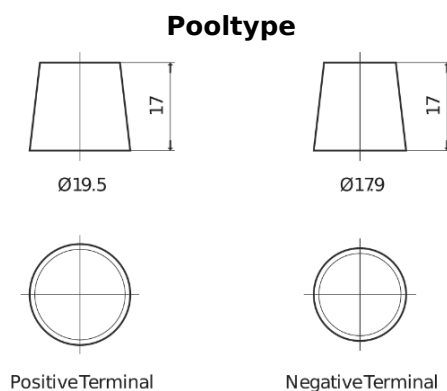

**Product overzicht**

Accu's voor Auto's

**Classic EC652**

Type	EC652
Technology	Flooded
EAN/GTIN	3661024034869
Voltage	12 V
Capaciteit	65.0 Ah
CCA	540 A
Lengte	278 mm
Breedte	175 mm
Hoogte	175 mm
Box size	LB3
Polariteit	ETN 0
Pooltype	EN taper post
Houd ingedrukt	B13
Gewicht (onder voorbehoud)	14.50 kg