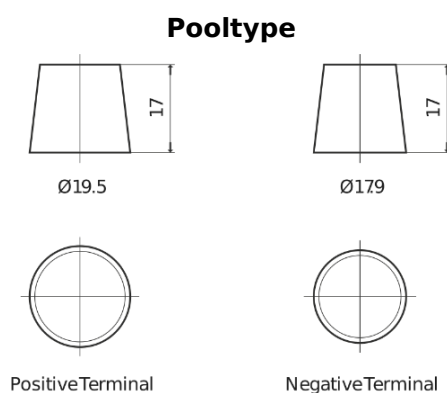

Product overzicht

Accu's voor Auto's

Classic EC652

Type	EC652
Technology	Flooded
EAN/GTIN	3661024034869
Voltage	12 V
Capaciteit	65.0 Ah
CCA	540 A
Lengte	278 mm
Breedte	175 mm
Hoogte	175 mm
Box size	LB3
Polariteit	ETN 0
Pooltype	EN taper post
Houd ingedrukt	B13
Gewicht (onder voorbehoud)	14.50 kg