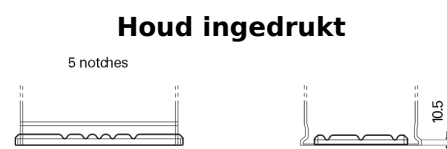

Product overzicht

Accu's voor Auto's

Classic EC652

Type	EC652
Technology	Flooded
EAN/GTIN	3661024034869
Voltage	12 V
Capaciteit	65.0 Ah
CCA	540 A
Lengte	278 mm
Breedte	175 mm
Hoogte	175 mm
Box size	LB3
Polariteit	ETN 0
Pooltype	EN taper post
Houd ingedrukt	B13
Gewicht (onder voorbehoud)	14.50 kg