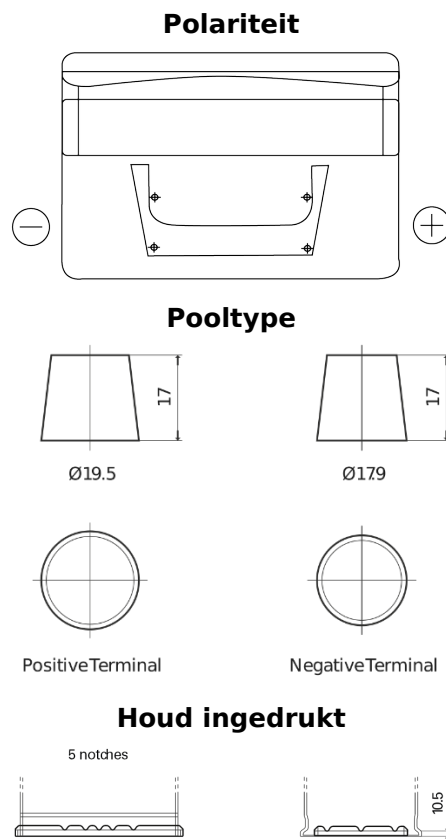

Product overzicht

Accu's voor Auto's

Classic EC652

Type	EC652
Technology	Flooded
EAN/GTIN	3661024034869
Voltage	12 V
Capaciteit	65.0 Ah
CCA	540 A
Lengte	278 mm
Breedte	175 mm
Hoogte	175 mm
Box size	LB3
Polariteit	ETN 0
Pooltype	EN taper post
Houd ingedrukt	B13
Gewicht (onder voorbehoud)	14.50 kg