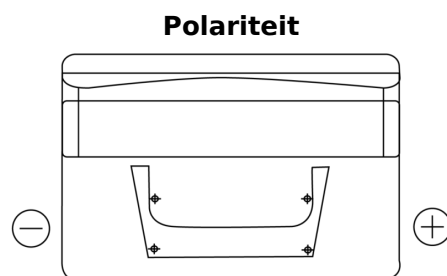

**Product overzicht**

Accu's voor Auto's

**Classic EC652**

Type	EC652
Technology	Flooded
EAN/GTIN	3661024034869
Voltage	12 V
Capaciteit	65.0 Ah
CCA	540 A
Lengte	278 mm
Breedte	175 mm
Hoogte	175 mm
Box size	LB3
Polariteit	ETN 0
Pooltype	EN taper post
Houd ingedrukt	B13
Gewicht (onder voorbehoud)	14.50 kg