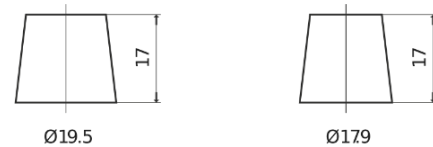

Product overzicht

Accu's voor Auto's

Classic EC652

Type	EC652
Technology	Flooded
EAN/GTIN	3661024034869
Voltage	12 V
Capaciteit	65.0 Ah
CCA	540 A
Lengte	278 mm
Breedte	175 mm
Hoogte	175 mm
Box size	LB3
Polariteit	ETN 0
Pooltype	EN taper post
Houd ingedrukt	B13
Gewicht (onder voorbehoud)	14.50 kg

Polariteit

Pooltype

Houd ingedrukt

Ontwerp, kenmerken en specificaties kunnen zonder voorafgaande kennisgeving worden gewijzigd. We wijzen elke verklaring of garantie af, expliciet of impliciet, met betrekking tot de gegevens of aanbevelingen, en zijn in geen geval aansprakelijk voor enig verlies of schade waarvan beweerd wordt dat deze het gevolg is. Sommige producten zijn mogelijk niet beschikbaar in uw lokale markt.