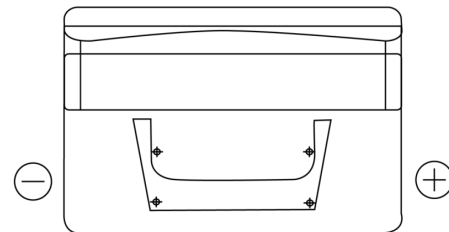

**Product overzicht**

Accu's voor Auto's

**Classic EC652**

Type	EC652
Technology	Flooded
EAN/GTIN	3661024034869
Voltage	12 V
Capaciteit	65.0 Ah
CCA	540 A
Lengte	278 mm
Breedte	175 mm
Hoogte	175 mm
Box size	LB3
Polariteit	ETN 0
Pooltype	EN taper post
Houd ingedrukt	B13
Gewicht (onder voorbehoud)	14.50 kg

**Polariteit**

**Pooltype**

Positive Terminal

Negative Terminal

**Houd ingedrukt**

Ontwerp, kenmerken en specificaties kunnen zonder voorafgaande kennisgeving worden gewijzigd. We wijzen elke verklaring of garantie af, expliciet of impliciet, met betrekking tot de gegevens of aanbevelingen, en zijn in geen geval aansprakelijk voor enig verlies of schade waarvan beweerd wordt dat deze het gevolg is. Sommige producten zijn mogelijk niet beschikbaar in uw lokale markt.