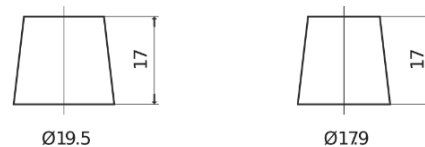

Product overzicht

Accu's voor Auto's

Classic EC550

Type	EC550
Technology	Flooded
EAN/GTIN	3661024034807
Voltage	12 V
Capaciteit	55.0 Ah
CCA	460 A
Lengte	242 mm
Breedte	175 mm
Hoogte	190 mm
Box size	L02
Polariteit	ETN 0
Pooltype	EN taper post
Houd ingedrukt	B13
Gewicht (onder voorbehoud)	13.50 kg

Polariteit

Pooltype

Positive Terminal

Negative Terminal

Houd ingedrukt

Ontwerp, kenmerken en specificaties kunnen zonder voorafgaande kennisgeving worden gewijzigd. We wijzen elke verklaring of garantie af, expliciet of impliciet, met betrekking tot de gegevens of aanbevelingen, en zijn in geen geval aansprakelijk voor enig verlies of schade waarvan beweerd wordt dat deze het gevolg is. Sommige producten zijn mogelijk niet beschikbaar in uw lokale markt.