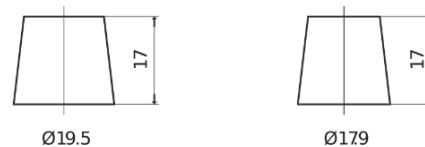

Product overzicht

Accu's voor Auto's

Classic EC550

Type	EC550
Technology	Flooded
EAN/GTIN	3661024034807
Voltage	12 V
Capaciteit	55.0 Ah
CCA	460 A
Lengte	242 mm
Breedte	175 mm
Hoogte	190 mm
Box size	L02
Polariteit	ETN 0
Pooltype	EN taper post
Houd ingedrukt	B13
Gewicht (onder voorbehoud)	13.50 kg

Polariteit

Pooltype

Houd ingedrukt

Ontwerp, kenmerken en specificaties kunnen zonder voorafgaande kennisgeving worden gewijzigd. We wijzen elke verklaring of garantie af, expliciet of impliciet, met betrekking tot de gegevens of aanbevelingen, en zijn in geen geval aansprakelijk voor enig verlies of schade waarvan beweerd wordt dat deze het gevolg is. Sommige producten zijn mogelijk niet beschikbaar in uw lokale markt.