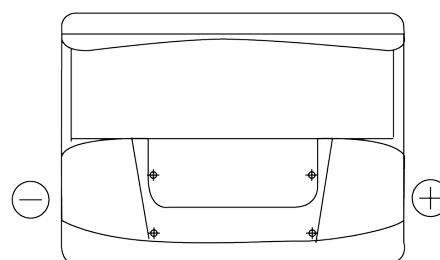

Product overzicht

Accu's voor Auto's

Classic EC550

Type	EC550
Technology	Flooded
EAN/GTIN	3661024034807
Voltage	12 V
Capaciteit	55.0 Ah
CCA	460 A
Lengte	242 mm
Breedte	175 mm
Hoogte	190 mm
Box size	L02
Polariteit	ETN 0
Pooltype	EN taper post
Houd ingedrukt	B13
Gewicht (onder voorbehoud)	13.50 kg

Polariteit**Pooltype**

Positive Terminal

Negative Terminal

Houd ingedrukt

Ontwerp, kenmerken en specificaties kunnen zonder voorafgaande kennisgeving worden gewijzigd. We wijzen elke verklaring of garantie af, expliciet of impliciet, met betrekking tot de gegevens of aanbevelingen, en zijn in geen geval aansprakelijk voor enig verlies of schade waarvan beweerd wordt dat deze het gevolg is. Sommige producten zijn mogelijk niet beschikbaar in uw lokale markt.