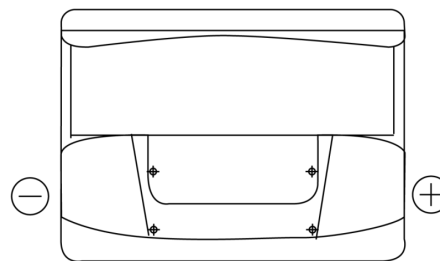

Product overzicht

Accu's voor Auto's

Classic EC550

Type	EC550
Technology	Flooded
EAN/GTIN	3661024034807
Voltage	12 V
Capaciteit	55.0 Ah
CCA	460 A
Lengte	242 mm
Breedte	175 mm
Hoogte	190 mm
Box size	L02
Polariteit	ETN 0
Pooltype	EN taper post
Houd ingedrukt	B13
Gewicht (onder voorbehoud)	13.50 kg

Polariteit

Pooltype

Positive Terminal

Negative Terminal

Houd ingedrukt

Ontwerp, kenmerken en specificaties kunnen zonder voorafgaande kennisgeving worden gewijzigd. We wijzen elke verklaring of garantie af, expliciet of impliciet, met betrekking tot de gegevens of aanbevelingen, en zijn in geen geval aansprakelijk voor enig verlies of schade waarvan beweerd wordt dat deze het gevolg is. Sommige producten zijn mogelijk niet beschikbaar in uw lokale markt.