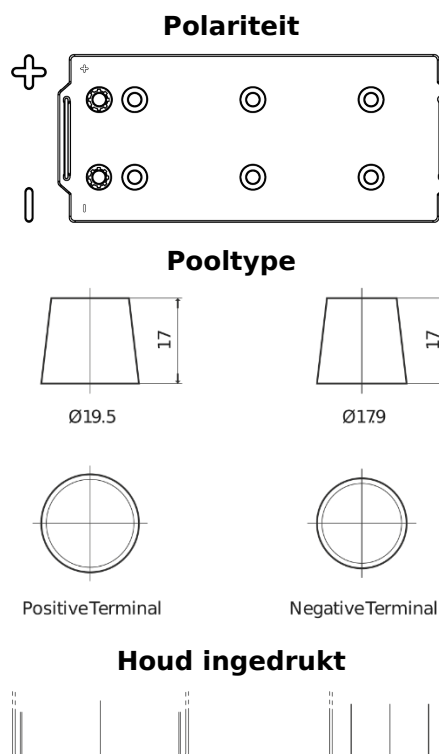

### EndurancePRO EFB FX1803

Type	FX1803
Technology	EFB
EAN/GTIN	3661024046473
Voltage	12 V
Capaciteit	180 Ah
CCA	1000 A
Lengte	513 mm
Breedte	223 mm
Hoogte	223 mm
Box size	D05
Polariteit	ETN 3
Pooltype	EN taper post
Houd ingedrukt	B0
Gewicht (onder voorbehoud)	46.10 kg