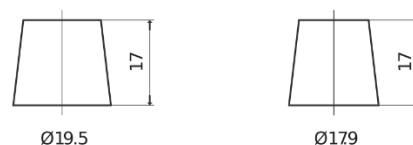

Product overzicht

Accu's voor Auto's

Classic EC550

Type	EC550
Technology	Flooded
EAN/GTIN	3661024034807
Voltage	12 V
Capaciteit	55.0 Ah
CCA	460 A
Lengte	242 mm
Breedte	175 mm
Hoogte	190 mm
Box size	L02
Polariteit	ETN 0
Pooltype	EN taper post
Houd ingedrukt	B13
Gewicht (onder voorbehoud)	13.50 kg

Polariteit**Pooltype**

Positive Terminal

Negative Terminal

Houd ingedrukt

Ontwerp, kenmerken en specificaties kunnen zonder voorafgaande kennisgeving worden gewijzigd. We wijzen elke verklaring of garantie af, expliciet of impliciet, met betrekking tot de gegevens of aanbevelingen, en zijn in geen geval aansprakelijk voor enig verlies of schade waarvan beweerd wordt dat deze het gevolg is. Sommige producten zijn mogelijk niet beschikbaar in uw lokale markt.