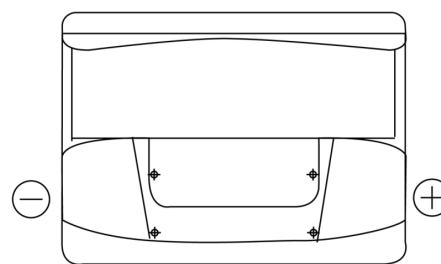

Product overzicht

Accu's voor Auto's

Classic EC550

Type	EC550
Technology	Flooded
EAN/GTIN	3661024034807
Voltage	12 V
Capaciteit	55.0 Ah
CCA	460 A
Lengte	242 mm
Breedte	175 mm
Hoogte	190 mm
Box size	L02
Polariteit	ETN 0
Pooltype	EN taper post
Houd ingedrukt	B13
Gewicht (onder voorbehoud)	13.50 kg

Polariteit

Pooltype

Positive Terminal

Negative Terminal

Houd ingedrukt

Ontwerp, kenmerken en specificaties kunnen zonder voorafgaande kennisgeving worden gewijzigd. We wijzen elke verklaring of garantie af, expliciet of impliciet, met betrekking tot de gegevens of aanbevelingen, en zijn in geen geval aansprakelijk voor enig verlies of schade waarvan beweerd wordt dat deze het gevolg is. Sommige producten zijn mogelijk niet beschikbaar in uw lokale markt.