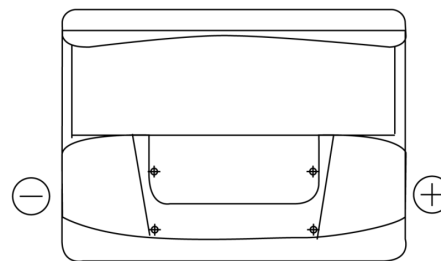

**Product overzicht**

Accu's voor Auto's

**Classic EC550**

Type	EC550
Technology	Flooded
EAN/GTIN	3661024034807
Voltage	12 V
Capaciteit	55.0 Ah
CCA	460 A
Lengte	242 mm
Breedte	175 mm
Hoogte	190 mm
Box size	L02
Polariteit	ETN 0
Pooltype	EN taper post
Houd ingedrukt	B13
Gewicht (onder voorbehoud)	13.50 kg

**Polariteit**

**Pooltype**

Positive Terminal

Negative Terminal

**Houd ingedrukt**

Ontwerp, kenmerken en specificaties kunnen zonder voorafgaande kennisgeving worden gewijzigd. We wijzen elke verklaring of garantie af, expliciet of impliciet, met betrekking tot de gegevens of aanbevelingen, en zijn in geen geval aansprakelijk voor enig verlies of schade waarvan beweerd wordt dat deze het gevolg is. Sommige producten zijn mogelijk niet beschikbaar in uw lokale markt.