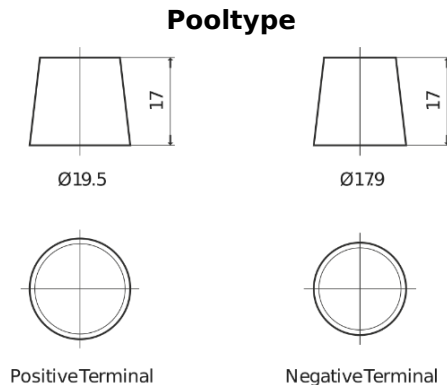

Product overzicht

Accu's voor Auto's

Classic EC542

Type	EC542
Technology	Flooded
EAN/GTIN	3661024034852
Voltage	12 V
Capaciteit	54.0 Ah
CCA	500 A
Lengte	242 mm
Breedte	175 mm
Hoogte	175 mm
Box size	LB2
Polariteit	ETN 0
Pooltype	EN taper post
Houd ingedrukt	B13
Gewicht (onder voorbehoud)	12.90 kg