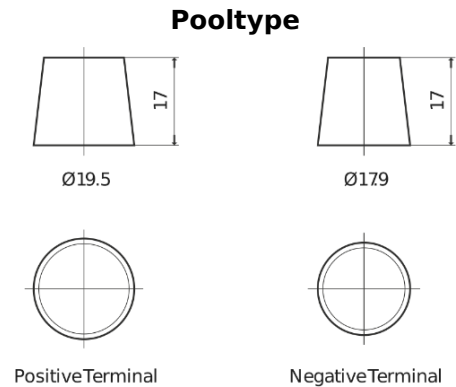

Product overzicht

Accu's voor Auto's

Classic EC542

Type	EC542
Technology	Flooded
EAN/GTIN	3661024034852
Voltage	12 V
Capaciteit	54.0 Ah
CCA	500 A
Lengte	242 mm
Breedte	175 mm
Hoogte	175 mm
Box size	LB2
Polariteit	ETN 0
Pooltype	EN taper post
Houd ingedrukt	B13
Gewicht (onder voorbehoud)	12.90 kg