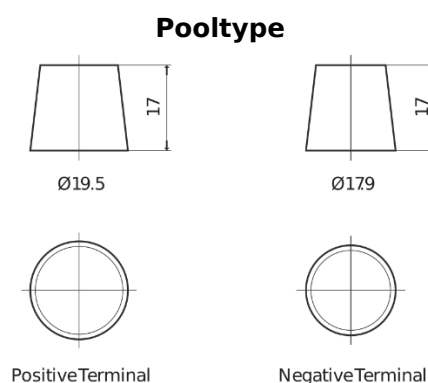

### Dual ER850

Type	ER850
Technology	Flooded
EAN/GTIN	3661024037440
Voltage	12 V
Capaciteit	180 Ah
CCA	1000 A
Watt hour	850 Wh
Lengte	513 mm
Breedte	223 mm
Hoogte	223 mm
Box size	D05
Polariteit	ETN 3
Pooltype	EN taper post
Houd ingedrukt	B0
Gewicht (onder voorbehoud)	46.10 kg