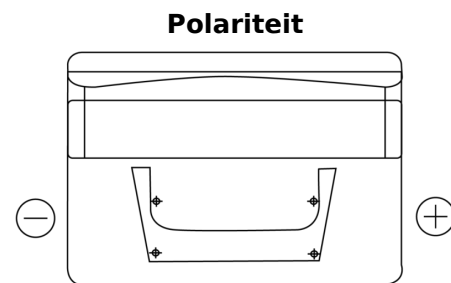

Product overzicht

Accu's voor Auto's

Classic EC542

Type	EC542
Technology	Flooded
EAN/GTIN	3661024034852
Voltage	12 V
Capaciteit	54.0 Ah
CCA	500 A
Lengte	242 mm
Breedte	175 mm
Hoogte	175 mm
Box size	LB2
Polariteit	ETN 0
Pooltype	EN taper post
Houd ingedrukt	B13
Gewicht (onder voorbehoud)	12.90 kg