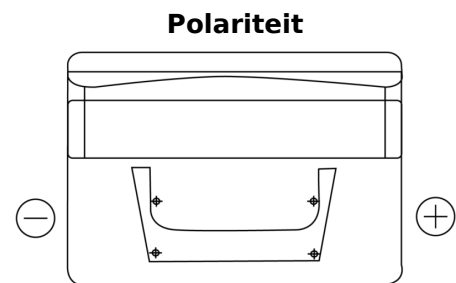

Product overzicht

Accu's voor Auto's

Classic EC542

Type	EC542
Technology	Flooded
EAN/GTIN	3661024034852
Voltage	12 V
Capaciteit	54.0 Ah
CCA	500 A
Lengte	242 mm
Breedte	175 mm
Hoogte	175 mm
Box size	LB2
Polariteit	ETN 0
Pooltype	EN taper post
Houd ingedrukt	B13
Gewicht (onder voorbehoud)	12.90 kg