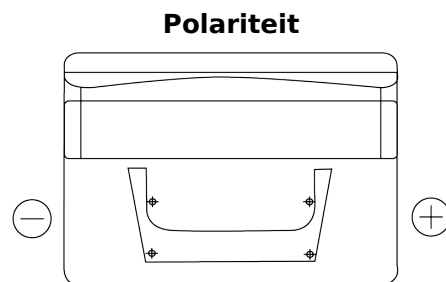

### Classic EC542

Type	EC542
Technology	Flooded
EAN/GTIN	3661024034852
Voltage	12 V
Capaciteit	54.0 Ah
CCA	500 A
Lengte	242 mm
Breedte	175 mm
Hoogte	175 mm
Box size	LB2
Polariteit	ETN 0
Pooltype	EN taper post
Houd ingedrukt	B13
Gewicht (onder voorbehoud)	12.90 kg