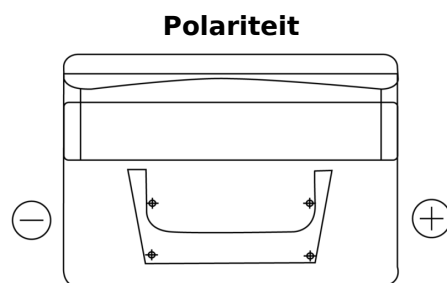

Product overzicht

Accu's voor Auto's

Classic EC542

Type	EC542
Technology	Flooded
EAN/GTIN	3661024034852
Voltage	12 V
Capaciteit	54.0 Ah
CCA	500 A
Lengte	242 mm
Breedte	175 mm
Hoogte	175 mm
Box size	LB2
Polariteit	ETN 0
Pooltype	EN taper post
Houd ingedrukt	B13
Gewicht (onder voorbehoud)	12.90 kg