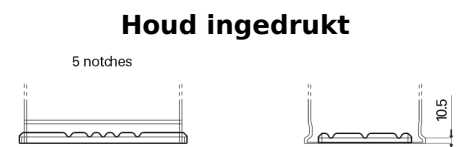

Product overzicht

Accu's voor Auto's

Classic EC542

Type	EC542
Technology	Flooded
EAN/GTIN	3661024034852
Voltage	12 V
Capaciteit	54.0 Ah
CCA	500 A
Lengte	242 mm
Breedte	175 mm
Hoogte	175 mm
Box size	LB2
Polariteit	ETN 0
Pooltype	EN taper post
Houd ingedrukt	B13
Gewicht (onder voorbehoud)	12.90 kg