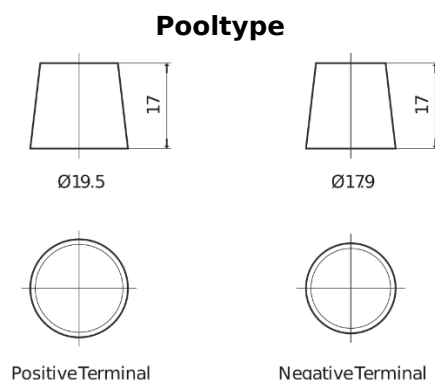

### Classic EC542

Type	EC542
Technology	Flooded
EAN/GTIN	3661024034852
Voltage	12 V
Capaciteit	54.0 Ah
CCA	500 A
Lengte	242 mm
Breedte	175 mm
Hoogte	175 mm
Box size	LB2
Polariteit	ETN 0
Pooltype	EN taper post
Houd ingedrukt	B13
Gewicht (onder voorbehoud)	12.90 kg