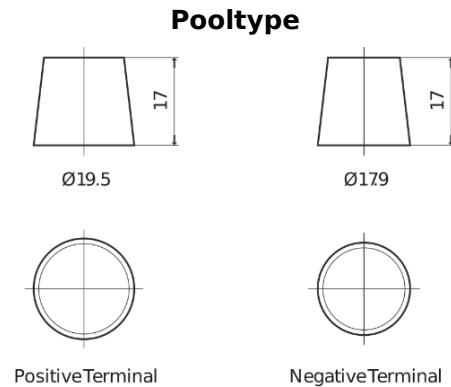

Product overzicht

Accu's voor Auto's

Classic EC542

Type	EC542
Technology	Flooded
EAN/GTIN	3661024034852
Voltage	12 V
Capaciteit	54.0 Ah
CCA	500 A
Lengte	242 mm
Breedte	175 mm
Hoogte	175 mm
Box size	LB2
Polariteit	ETN 0
Pooltype	EN taper post
Houd ingedrukt	B13
Gewicht (onder voorbehoud)	12.90 kg