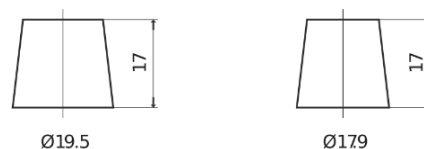

Product overzicht

Accu's voor Auto's

Classic EC440

Type	EC440
Technology	Flooded
EAN/GTIN	3661024034784
Voltage	12 V
Capaciteit	44.0 Ah
CCA	360 A
Lengte	207 mm
Breedte	175 mm
Hoogte	190 mm
Box size	L01
Polariteit	ETN 0
Pooltype	EN taper post
Houd ingedrukt	B13
Gewicht (onder voorbehoud)	11.10 kg

Polariteit

Pooltype

Positive Terminal

Negative Terminal

Houd ingedrukt

Ontwerp, kenmerken en specificaties kunnen zonder voorafgaande kennisgeving worden gewijzigd. We wijzen elke verklaring of garantie af, expliciet of impliciet, met betrekking tot de gegevens of aanbevelingen, en zijn in geen geval aansprakelijk voor enig verlies of schade waarvan beweerd wordt dat deze het gevolg is. Sommige producten zijn mogelijk niet beschikbaar in uw lokale markt.