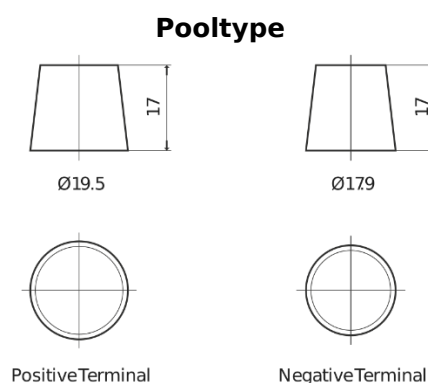

Product overzicht

Accu's voor Vrachtwagens, bussen, bouw, landbouw

EndurancePRO EFB EX1803

Type	EX1803
Technology	EFB
EAN/GTIN	3661024036696
Voltage	12 V
Capaciteit	180 Ah
CCA	1000 A
Lengte	513 mm
Breedte	223 mm
Hoogte	223 mm
Box size	D05
Polariteit	ETN 3
Pooltype	EN taper post
Houd ingedrukt	B0
Gewicht (onder voorbehoud)	46.10 kg