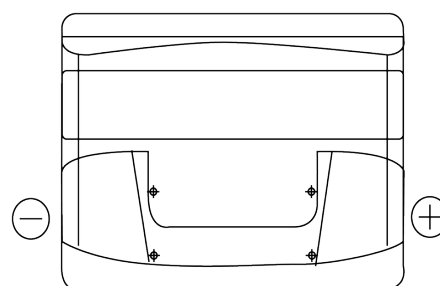

Product overzicht

Accu's voor Auto's

Classic EC440

Type	EC440
Technology	Flooded
EAN/GTIN	3661024034784
Voltage	12 V
Capaciteit	44.0 Ah
CCA	360 A
Lengte	207 mm
Breedte	175 mm
Hoogte	190 mm
Box size	L01
Polariteit	ETN 0
Pooltype	EN taper post
Houd ingedrukt	B13
Gewicht (onder voorbehoud)	11.10 kg

Polariteit**Pooltype**

Positive Terminal

Negative Terminal

Houd ingedrukt

Ontwerp, kenmerken en specificaties kunnen zonder voorafgaande kennisgeving worden gewijzigd. We wijzen elke verklaring of garantie af, expliciet of impliciet, met betrekking tot de gegevens of aanbevelingen, en zijn in geen geval aansprakelijk voor enig verlies of schade waarvan beweerd wordt dat deze het gevolg is. Sommige producten zijn mogelijk niet beschikbaar in uw lokale markt.