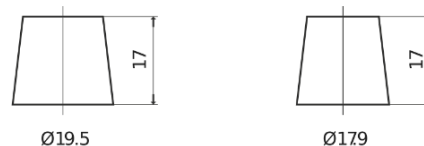

Product overzicht

Accu's voor Auto's

Classic EC440

Type	EC440
Technology	Flooded
EAN/GTIN	3661024034784
Voltage	12 V
Capaciteit	44.0 Ah
CCA	360 A
Lengte	207 mm
Breedte	175 mm
Hoogte	190 mm
Box size	L01
Polariteit	ETN 0
Pooltype	EN taper post
Houd ingedrukt	B13
Gewicht (onder voorbehoud)	11.10 kg

Polariteit

Pooltype

Houd ingedrukt

Ontwerp, kenmerken en specificaties kunnen zonder voorafgaande kennisgeving worden gewijzigd. We wijzen elke verklaring of garantie af, expliciet of impliciet, met betrekking tot de gegevens of aanbevelingen, en zijn in geen geval aansprakelijk voor enig verlies of schade waarvan beweerd wordt dat deze het gevolg is. Sommige producten zijn mogelijk niet beschikbaar in uw lokale markt.