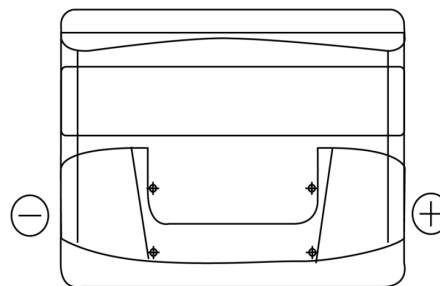

Product overzicht

Accu's voor Auto's

Classic EC440

Type	EC440
Technology	Flooded
EAN/GTIN	3661024034784
Voltage	12 V
Capaciteit	44.0 Ah
CCA	360 A
Lengte	207 mm
Breedte	175 mm
Hoogte	190 mm
Box size	L01
Polariteit	ETN 0
Pooltype	EN taper post
Houd ingedrukt	B13
Gewicht (onder voorbehoud)	11.10 kg

Polariteit

Pooltype

Positive Terminal

Negative Terminal

Houd ingedrukt

Ontwerp, kenmerken en specificaties kunnen zonder voorafgaande kennisgeving worden gewijzigd. We wijzen elke verklaring of garantie af, expliciet of impliciet, met betrekking tot de gegevens of aanbevelingen, en zijn in geen geval aansprakelijk voor enig verlies of schade waarvan beweerd wordt dat deze het gevolg is. Sommige producten zijn mogelijk niet beschikbaar in uw lokale markt.