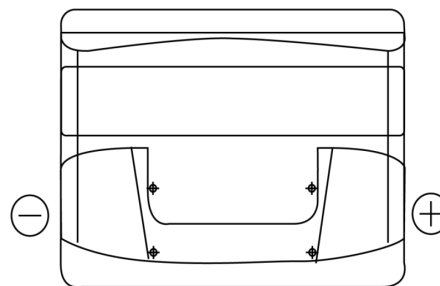

Polariteit