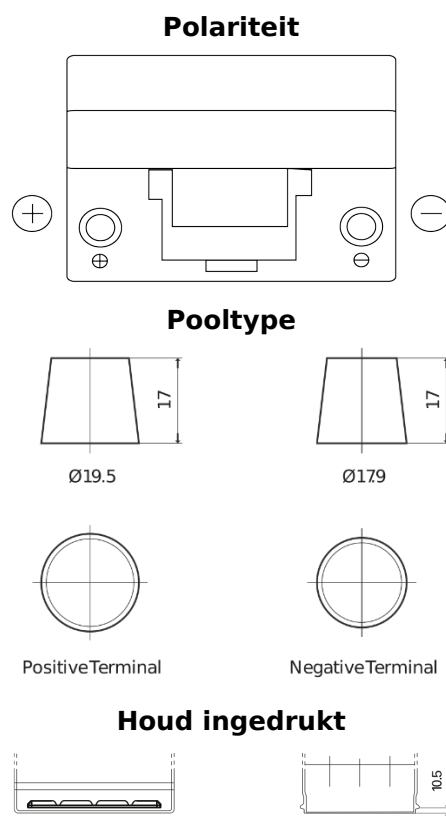

### Excell EB955

Type	EB955
Technology	Flooded
EAN/GTIN	3661024034463
Voltage	12 V
Capaciteit	95.0 Ah
CCA	760 A
Lengte	306 mm
Breedte	173 mm
Hoogte	222 mm
Box size	D31
Polariteit	ETN 1
Pooltype	EN taper post
Houd ingedrukt	Korean B1
Gewicht (onder voorbehoud)	20.60 kg