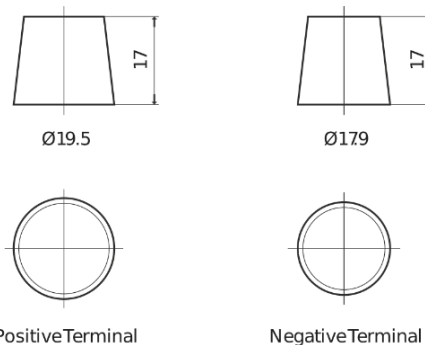

Pooltype

Houd ingedrukt

Ontwerp, kenmerken en specificaties kunnen zonder voorafgaande kennisgeving worden gewijzigd. We wijzen elke verklaring of garantie af, expliciet of impliciet, met betrekking tot de gegevens of aanbevelingen, en zijn in geen geval aansprakelijk voor enig verlies of schade waarvan beweerd wordt dat deze het gevolg is. Sommige producten zijn mogelijk niet beschikbaar in uw lokale markt.