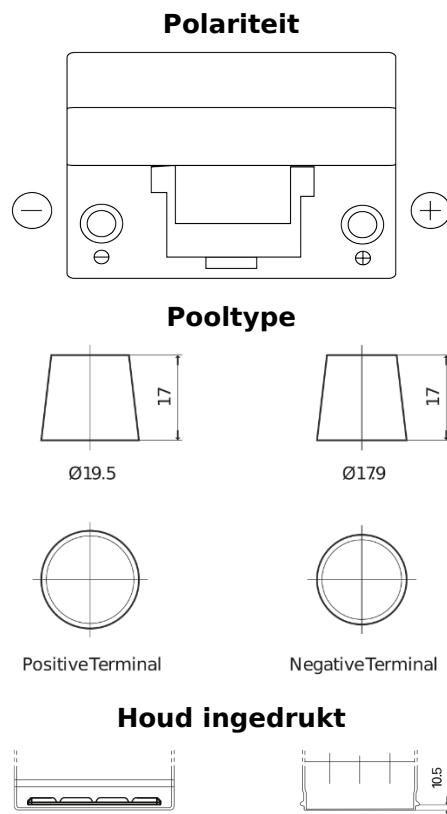

Product overzicht

Accu's voor Auto's

Excell EB954

Type	EB954
Technology	Flooded
EAN/GTIN	3661024034456
Voltage	12 V
Capaciteit	95.0 Ah
CCA	760 A
Lengte	306 mm
Breedte	173 mm
Hoogte	222 mm
Box size	D31
Polariteit	ETN 0
Pooltype	EN taper post
Houd ingedrukt	Korean B1
Gewicht (onder voorbehoud)	20.60 kg