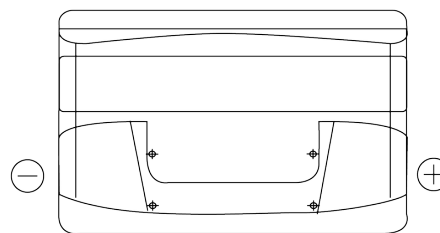

Product overzicht

Accu's voor Auto's

Excell EB950

Type	EB950
Technology	Flooded
EAN/GTIN	3661024034586
Voltage	12 V
Capaciteit	95.0 Ah
CCA	800 A
Lengte	353 mm
Breedte	175 mm
Hoogte	190 mm
Box size	L05
Polariteit	ETN 0
Pooltype	EN taper post
Houd ingedrukt	B13
Gewicht (onder voorbehoud)	21.60 kg

Polariteit

Pooltype

Positive Terminal

Negative Terminal

Houd ingedrukt

Ontwerp, kenmerken en specificaties kunnen zonder voorafgaande kennisgeving worden gewijzigd. We wijzen elke verklaring of garantie af, expliciet of impliciet, met betrekking tot de gegevens of aanbevelingen, en zijn in geen geval aansprakelijk voor enig verlies of schade waarvan beweerd wordt dat deze het gevolg is. Sommige producten zijn mogelijk niet beschikbaar in uw lokale markt.