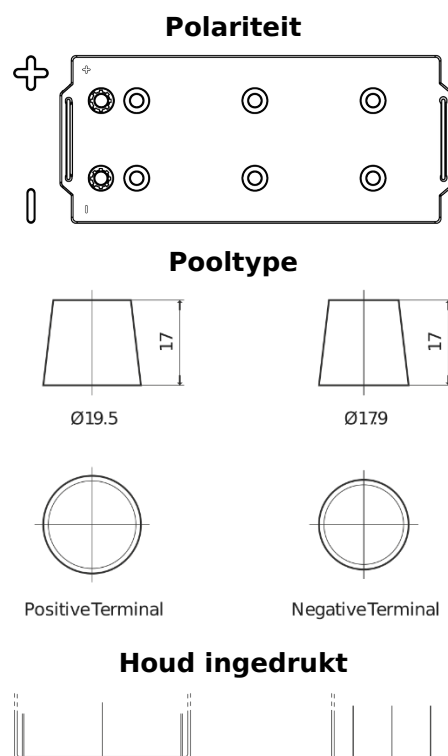

Product overzicht

Accu's voor Vrachtwagens, bussen, bouw, landbouw

StartPRO TG1803

Type	TG1803
Technology	Flooded
EAN/GTIN	3661024055444
Voltage	12 V
Capaciteit	180 Ah
CCA	1000 A
Lengte	513 mm
Breedte	223 mm
Hoogte	223 mm
Box size	D05
Polariteit	ETN 3
Pooltype	EN taper post
Houd ingedrukt	B0
Gewicht (onder voorbehoud)	42.80 kg