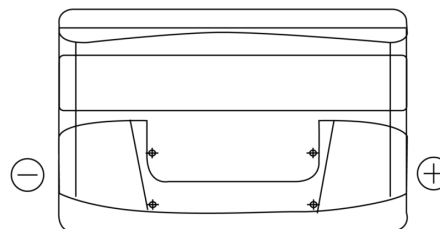

Product overzicht

Accu's voor Auto's

Excell EB950

Type	EB950
Technology	Flooded
EAN/GTIN	3661024034586
Voltage	12 V
Capaciteit	95.0 Ah
CCA	800 A
Lengte	353 mm
Breedte	175 mm
Hoogte	190 mm
Box size	L05
Polariteit	ETN 0
Pooltype	EN taper post
Houd ingedrukt	B13
Gewicht (onder voorbehoud)	21.60 kg

Polariteit

Pooltype

Positive Terminal

Negative Terminal

Houd ingedrukt

Ontwerp, kenmerken en specificaties kunnen zonder voorafgaande kennisgeving worden gewijzigd. We wijzen elke verklaring of garantie af, expliciet of impliciet, met betrekking tot de gegevens of aanbevelingen, en zijn in geen geval aansprakelijk voor enig verlies of schade waarvan beweerd wordt dat deze het gevolg is. Sommige producten zijn mogelijk niet beschikbaar in uw lokale markt.