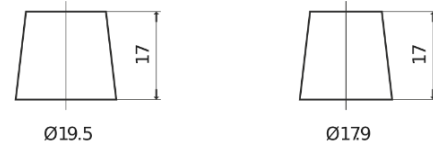

Product overzicht

Accu's voor Auto's

Excell EB950

Type	EB950
Technology	Flooded
EAN/GTIN	3661024034586
Voltage	12 V
Capaciteit	95.0 Ah
CCA	800 A
Lengte	353 mm
Breedte	175 mm
Hoogte	190 mm
Box size	L05
Polariteit	ETN 0
Pooltype	EN taper post
Houd ingedrukt	B13
Gewicht (onder voorbehoud)	21.60 kg

Polariteit

Pooltype

Positive Terminal

Negative Terminal

Houd ingedrukt

Ontwerp, kenmerken en specificaties kunnen zonder voorafgaande kennisgeving worden gewijzigd. We wijzen elke verklaring of garantie af, expliciet of impliciet, met betrekking tot de gegevens of aanbevelingen, en zijn in geen geval aansprakelijk voor enig verlies of schade waarvan beweerd wordt dat deze het gevolg is. Sommige producten zijn mogelijk niet beschikbaar in uw lokale markt.