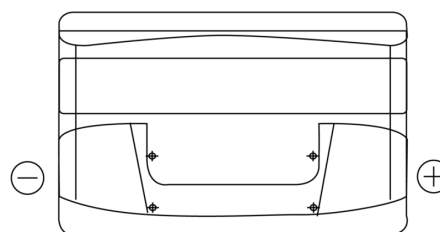

Product overzicht

Accu's voor Auto's

Excell EB950

Type	EB950
Technology	Flooded
EAN/GTIN	3661024034586
Voltage	12 V
Capaciteit	95.0 Ah
CCA	800 A
Lengte	353 mm
Breedte	175 mm
Hoogte	190 mm
Box size	L05
Polariteit	ETN 0
Pooltype	EN taper post
Houd ingedrukt	B13
Gewicht (onder voorbehoud)	21.60 kg

Polariteit**Pooltype**

Positive Terminal

Negative Terminal

Houd ingedrukt

Ontwerp, kenmerken en specificaties kunnen zonder voorafgaande kennisgeving worden gewijzigd. We wijzen elke verklaring of garantie af, expliciet of impliciet, met betrekking tot de gegevens of aanbevelingen, en zijn in geen geval aansprakelijk voor enig verlies of schade waarvan beweerd wordt dat deze het gevolg is. Sommige producten zijn mogelijk niet beschikbaar in uw lokale markt.