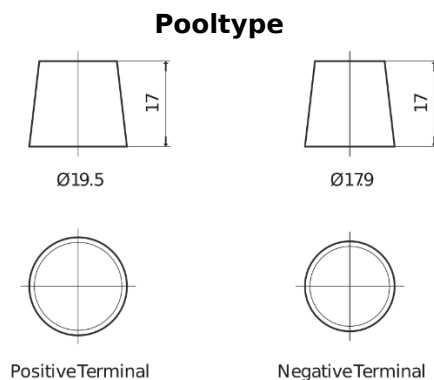

### Excell EB852

Type	EB852
Technology	Flooded
EAN/GTIN	3661024034661
Voltage	12 V
Capaciteit	85.0 Ah
CCA	760 A
Lengte	353 mm
Breedte	175 mm
Hoogte	175 mm
Box size	LB5
Polariteit	ETN 0
Pooltype	EN taper post
Houd ingedrukt	B13
Gewicht (onder voorbehoud)	19.40 kg