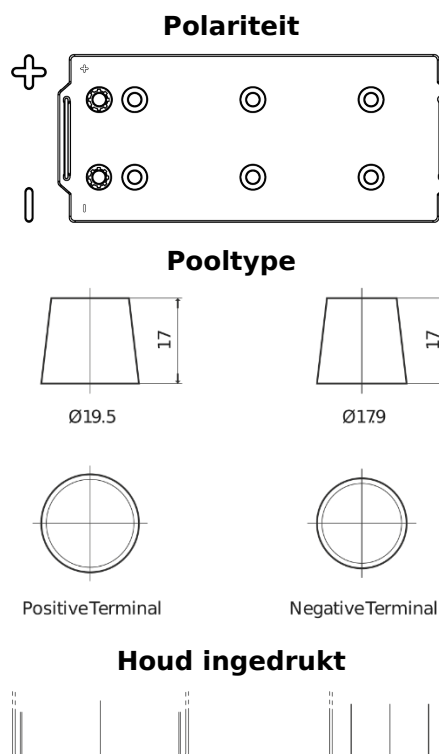

Product overzicht

Accu's voor Vrachtwagens, bussen, bouw, landbouw

StartPRO FG1803

Type	FG1803
Technology	Flooded
EAN/GTIN	3661024045445
Voltage	12 V
Capaciteit	180 Ah
CCA	1000 A
Lengte	513 mm
Breedte	223 mm
Hoogte	223 mm
Box size	D05
Polariteit	ETN 3
Pooltype	EN taper post
Houd ingedrukt	B0
Gewicht (onder voorbehoud)	42.80 kg