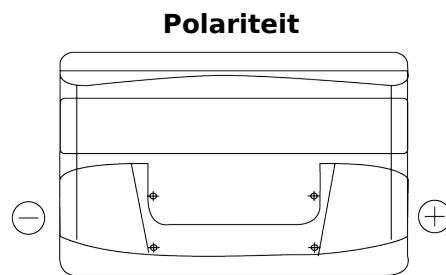

### Excell EB852

Type	EB852
Technology	Flooded
EAN/GTIN	3661024034661
Voltage	12 V
Capaciteit	85.0 Ah
CCA	760 A
Lengte	353 mm
Breedte	175 mm
Hoogte	175 mm
Box size	LB5
Polariteit	ETN 0
Pooltype	EN taper post
Houd ingedrukt	B13
Gewicht (onder voorbehoud)	19.40 kg