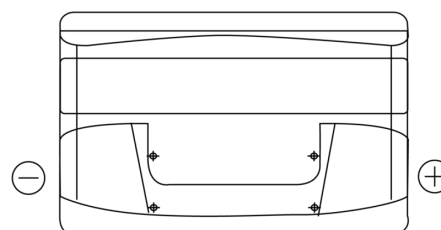

Product overzicht

Accu's voor Auto's

Excell EB852

Type	EB852
Technology	Flooded
EAN/GTIN	3661024034661
Voltage	12 V
Capaciteit	85.0 Ah
CCA	760 A
Lengte	353 mm
Breedte	175 mm
Hoogte	175 mm
Box size	LB5
Polariteit	ETN 0
Pooltype	EN taper post
Houd ingedrukt	B13
Gewicht (onder voorbehoud)	19.40 kg

Polariteit

Pooltype

Positive Terminal

Negative Terminal

Houd ingedrukt

Ontwerp, kenmerken en specificaties kunnen zonder voorafgaande kennisgeving worden gewijzigd. We wijzen elke verklaring of garantie af, expliciet of impliciet, met betrekking tot de gegevens of aanbevelingen, en zijn in geen geval aansprakelijk voor enig verlies of schade waarvan beweerd wordt dat deze het gevolg is. Sommige producten zijn mogelijk niet beschikbaar in uw lokale markt.