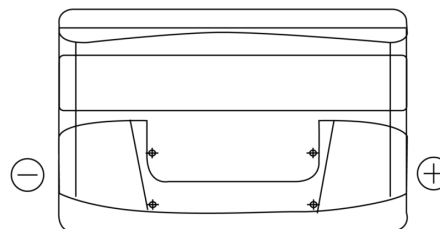

Polariteit