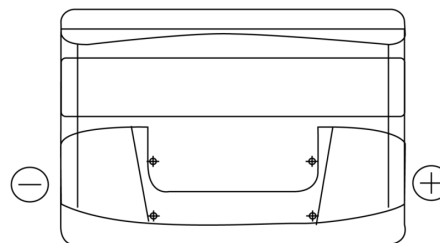

Product overzicht

Accu's voor Auto's

Excell EB802

Type	EB802
Technology	Flooded
EAN/GTIN	3661024034654
Voltage	12 V
Capaciteit	80.0 Ah
CCA	700 A
Lengte	315 mm
Breedte	175 mm
Hoogte	175 mm
Box size	LB4
Polariteit	ETN 0
Pooltype	EN taper post
Houd ingedrukt	B13
Gewicht (onder voorbehoud)	17.80 kg

Polariteit

Pooltype

Houd ingedrukt

Ontwerp, kenmerken en specificaties kunnen zonder voorafgaande kennisgeving worden gewijzigd. We wijzen elke verklaring of garantie af, expliciet of impliciet, met betrekking tot de gegevens of aanbevelingen, en zijn in geen geval aansprakelijk voor enig verlies of schade waarvan beweerd wordt dat deze het gevolg is. Sommige producten zijn mogelijk niet beschikbaar in uw lokale markt.