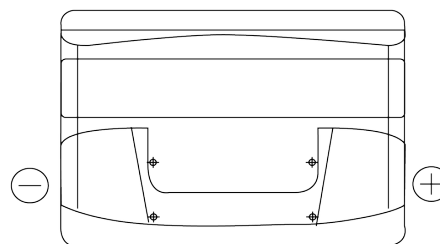

**Product overzicht**

Accu's voor Auto's

**Excell EB802**

Type	EB802
Technology	Flooded
EAN/GTIN	3661024034654
Voltage	12 V
Capaciteit	80.0 Ah
CCA	700 A
Lengte	315 mm
Breedte	175 mm
Hoogte	175 mm
Box size	LB4
Polariteit	ETN 0
Pooltype	EN taper post
Houd ingedrukt	B13
Gewicht (onder voorbehoud)	17.80 kg

**Polariteit****Pooltype**

Positive Terminal

Negative Terminal

**Houd ingedrukt**

Ontwerp, kenmerken en specificaties kunnen zonder voorafgaande kennisgeving worden gewijzigd. We wijzen elke verklaring of garantie af, expliciet of impliciet, met betrekking tot de gegevens of aanbevelingen, en zijn in geen geval aansprakelijk voor enig verlies of schade waarvan beweerd wordt dat deze het gevolg is. Sommige producten zijn mogelijk niet beschikbaar in uw lokale markt.