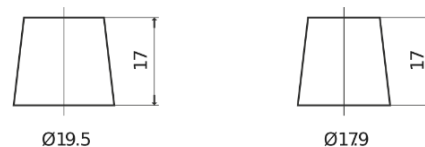

Product overzicht

Accu's voor Auto's

Excell EB802

Type	EB802
Technology	Flooded
EAN/GTIN	3661024034654
Voltage	12 V
Capaciteit	80.0 Ah
CCA	700 A
Lengte	315 mm
Breedte	175 mm
Hoogte	175 mm
Box size	LB4
Polariteit	ETN 0
Pooltype	EN taper post
Houd ingedrukt	B13
Gewicht (onder voorbehoud)	17.80 kg

Polariteit

Pooltype

Positive Terminal

Negative Terminal

Houd ingedrukt

Ontwerp, kenmerken en specificaties kunnen zonder voorafgaande kennisgeving worden gewijzigd. We wijzen elke verklaring of garantie af, expliciet of impliciet, met betrekking tot de gegevens of aanbevelingen, en zijn in geen geval aansprakelijk voor enig verlies of schade waarvan beweerd wordt dat deze het gevolg is. Sommige producten zijn mogelijk niet beschikbaar in uw lokale markt.