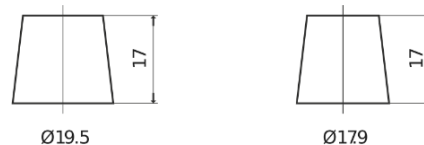

Product overzicht

Accu's voor Auto's

Excell EB802

Type	EB802
Technology	Flooded
EAN/GTIN	3661024034654
Voltage	12 V
Capaciteit	80.0 Ah
CCA	700 A
Lengte	315 mm
Breedte	175 mm
Hoogte	175 mm
Box size	LB4
Polariteit	ETN 0
Pooltype	EN taper post
Houd ingedrukt	B13
Gewicht (onder voorbehoud)	17.80 kg

Polariteit

Pooltype

Houd ingedrukt

Ontwerp, kenmerken en specificaties kunnen zonder voorafgaande kennisgeving worden gewijzigd. We wijzen elke verklaring of garantie af, expliciet of impliciet, met betrekking tot de gegevens of aanbevelingen, en zijn in geen geval aansprakelijk voor enig verlies of schade waarvan beweerd wordt dat deze het gevolg is. Sommige producten zijn mogelijk niet beschikbaar in uw lokale markt.