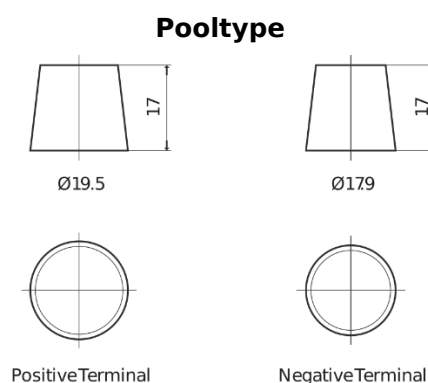

### StartPRO EG1803

Type	EG1803
Technology	Flooded
EAN/GTIN	3661024035446
Voltage	12 V
Capaciteit	180 Ah
CCA	1000 A
Lengte	513 mm
Breedte	223 mm
Hoogte	223 mm
Box size	D05
Polariteit	ETN 3
Pooltype	EN taper post
Houd ingedrukt	B0
Gewicht (onder voorbehoud)	42.80 kg