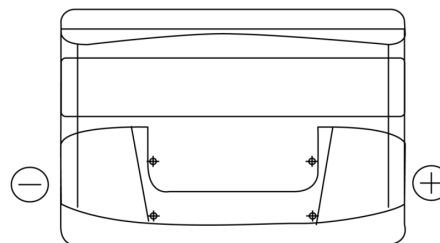

Product overzicht

Accu's voor Auto's

Excell EB800

Type	EB800
Technology	Flooded
EAN/GTIN	3661024036443
Voltage	12 V
Capaciteit	80.0 Ah
CCA	640 A
Lengte	315 mm
Breedte	175 mm
Hoogte	190 mm
Box size	L04
Polariteit	ETN 0
Pooltype	EN taper post
Houd ingedrukt	B13
Gewicht (onder voorbehoud)	19.00 kg

Polariteit

Pooltype

Houd ingedrukt

Ontwerp, kenmerken en specificaties kunnen zonder voorafgaande kennisgeving worden gewijzigd. We wijzen elke verklaring of garantie af, expliciet of impliciet, met betrekking tot de gegevens of aanbevelingen, en zijn in geen geval aansprakelijk voor enig verlies of schade waarvan beweerd wordt dat deze het gevolg is. Sommige producten zijn mogelijk niet beschikbaar in uw lokale markt.