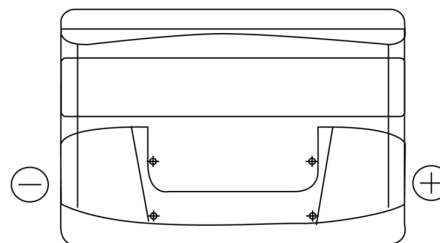

Polariteit