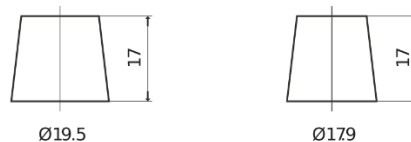

Product overzicht

Accu's voor Auto's

Excell EB800

Type	EB800
Technology	Flooded
EAN/GTIN	3661024036443
Voltage	12 V
Capaciteit	80.0 Ah
CCA	640 A
Lengte	315 mm
Breedte	175 mm
Hoogte	190 mm
Box size	L04
Polariteit	ETN 0
Pooltype	EN taper post
Houd ingedrukt	B13
Gewicht (onder voorbehoud)	19.00 kg

Polariteit

Pooltype

Houd ingedrukt

Ontwerp, kenmerken en specificaties kunnen zonder voorafgaande kennisgeving worden gewijzigd. We wijzen elke verklaring of garantie af, expliciet of impliciet, met betrekking tot de gegevens of aanbevelingen, en zijn in geen geval aansprakelijk voor enig verlies of schade waarvan beweerd wordt dat deze het gevolg is. Sommige producten zijn mogelijk niet beschikbaar in uw lokale markt.