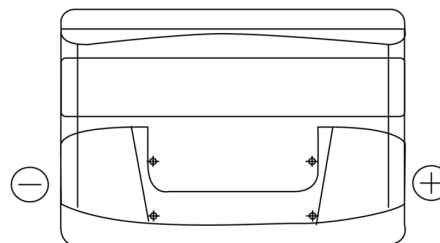

Product overzicht

Accu's voor Auto's

Excell EB800

Type	EB800
Technology	Flooded
EAN/GTIN	3661024036443
Voltage	12 V
Capaciteit	80.0 Ah
CCA	640 A
Lengte	315 mm
Breedte	175 mm
Hoogte	190 mm
Box size	L04
Polariteit	ETN 0
Pooltype	EN taper post
Houd ingedrukt	B13
Gewicht (onder voorbehoud)	19.00 kg

Polariteit

Pooltype

Positive Terminal

Negative Terminal

Houd ingedrukt

Ontwerp, kenmerken en specificaties kunnen zonder voorafgaande kennisgeving worden gewijzigd. We wijzen elke verklaring of garantie af, expliciet of impliciet, met betrekking tot de gegevens of aanbevelingen, en zijn in geen geval aansprakelijk voor enig verlies of schade waarvan beweerd wordt dat deze het gevolg is. Sommige producten zijn mogelijk niet beschikbaar in uw lokale markt.