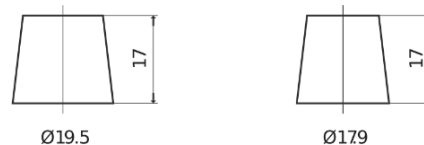

Product overzicht

Accu's voor Auto's

Excell EB800

Type	EB800
Technology	Flooded
EAN/GTIN	3661024036443
Voltage	12 V
Capaciteit	80.0 Ah
CCA	640 A
Lengte	315 mm
Breedte	175 mm
Hoogte	190 mm
Box size	L04
Polariteit	ETN 0
Pooltype	EN taper post
Houd ingedrukt	B13
Gewicht (onder voorbehoud)	19.00 kg

Polariteit

Pooltype

Houd ingedrukt

Ontwerp, kenmerken en specificaties kunnen zonder voorafgaande kennisgeving worden gewijzigd. We wijzen elke verklaring of garantie af, expliciet of impliciet, met betrekking tot de gegevens of aanbevelingen, en zijn in geen geval aansprakelijk voor enig verlies of schade waarvan beweerd wordt dat deze het gevolg is. Sommige producten zijn mogelijk niet beschikbaar in uw lokale markt.