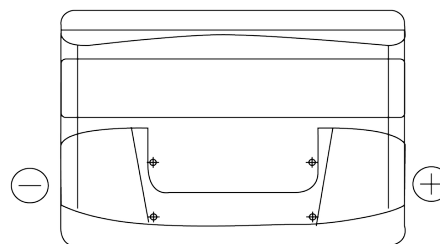

Product overzicht

Accu's voor Auto's

Excell EB800

Type	EB800
Technology	Flooded
EAN/GTIN	3661024036443
Voltage	12 V
Capaciteit	80.0 Ah
CCA	640 A
Lengte	315 mm
Breedte	175 mm
Hoogte	190 mm
Box size	L04
Polariteit	ETN 0
Pooltype	EN taper post
Houd ingedrukt	B13
Gewicht (onder voorbehoud)	19.00 kg

Polariteit