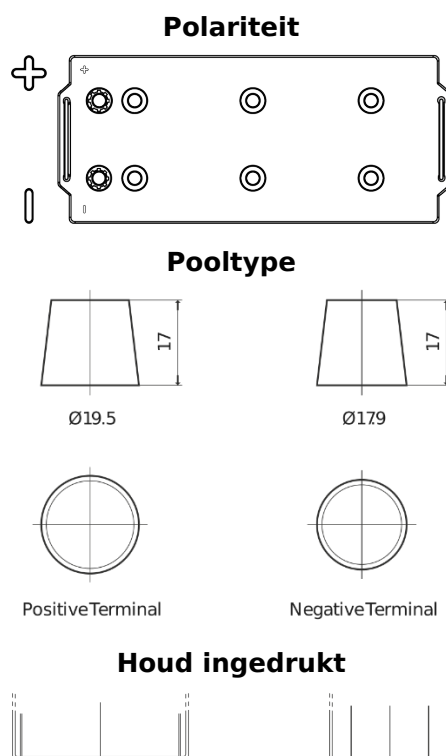

### StartPRO DG1803

Type	DG1803
Technology	Flooded
EAN/GTIN	3661024025447
Voltage	12 V
Capaciteit	180 Ah
CCA	1000 A
Lengte	513 mm
Breedte	223 mm
Hoogte	223 mm
Box size	D05
Polariteit	ETN 3
Pooltype	EN taper post
Houd ingedrukt	B0
Gewicht (onder voorbehoud)	42.80 kg