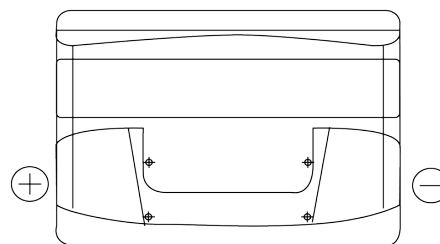

Product overzicht

Accu's voor Auto's

Excell EB741

Type	EB741
Technology	Flooded
EAN/GTIN	3661024034562
Voltage	12 V
Capaciteit	74.0 Ah
CCA	680 A
Lengte	278 mm
Breedte	175 mm
Hoogte	190 mm
Box size	L03
Polariteit	ETN 1
Pooltype	EN taper post
Houd ingedrukt	B13
Gewicht (onder voorbehoud)	16.60 kg

Polariteit