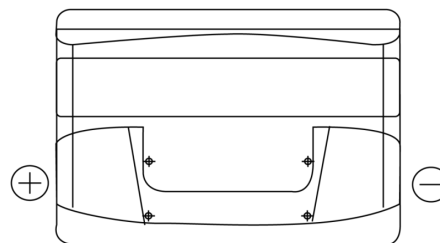

Product overzicht

Accu's voor Auto's

Excell EB741

Type	EB741
Technology	Flooded
EAN/GTIN	3661024034562
Voltage	12 V
Capaciteit	74.0 Ah
CCA	680 A
Lengte	278 mm
Breedte	175 mm
Hoogte	190 mm
Box size	L03
Polariteit	ETN 1
Pooltype	EN taper post
Houd ingedrukt	B13
Gewicht (onder voorbehoud)	16.60 kg

Polariteit

Pooltype

Houd ingedrukt

Ontwerp, kenmerken en specificaties kunnen zonder voorafgaande kennisgeving worden gewijzigd. We wijzen elke verklaring of garantie af, expliciet of impliciet, met betrekking tot de gegevens of aanbevelingen, en zijn in geen geval aansprakelijk voor enig verlies of schade waarvan beweerd wordt dat deze het gevolg is. Sommige producten zijn mogelijk niet beschikbaar in uw lokale markt.