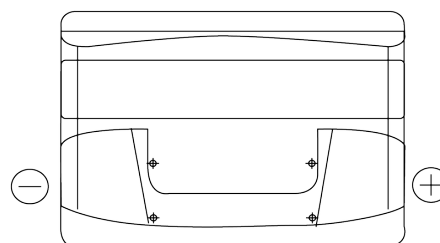

**Product overzicht**

Accu's voor Auto's

**Excell EB740**

Type	EB740
Technology	Flooded
EAN/GTIN	3661024034555
Voltage	12 V
Capaciteit	74.0 Ah
CCA	680 A
Lengte	278 mm
Breedte	175 mm
Hoogte	190 mm
Box size	L03
Polariteit	ETN 0
Pooltype	EN taper post
Houd ingedrukt	B13
Gewicht (onder voorbehoud)	16.60 kg

**Polariteit**

**Pooltype**

Positive Terminal

Negative Terminal

**Houd ingedrukt**

Ontwerp, kenmerken en specificaties kunnen zonder voorafgaande kennisgeving worden gewijzigd. We wijzen elke verklaring of garantie af, expliciet of impliciet, met betrekking tot de gegevens of aanbevelingen, en zijn in geen geval aansprakelijk voor enig verlies of schade waarvan beweerd wordt dat deze het gevolg is. Sommige producten zijn mogelijk niet beschikbaar in uw lokale markt.