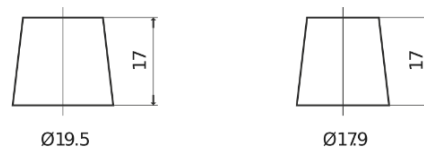

Product overzicht

Accu's voor Auto's

Excell EB740

Type	EB740
Technology	Flooded
EAN/GTIN	3661024034555
Voltage	12 V
Capaciteit	74.0 Ah
CCA	680 A
Lengte	278 mm
Breedte	175 mm
Hoogte	190 mm
Box size	L03
Polariteit	ETN 0
Pooltype	EN taper post
Houd ingedrukt	B13
Gewicht (onder voorbehoud)	16.60 kg

Polariteit

Pooltype

Houd ingedrukt

Ontwerp, kenmerken en specificaties kunnen zonder voorafgaande kennisgeving worden gewijzigd. We wijzen elke verklaring of garantie af, expliciet of impliciet, met betrekking tot de gegevens of aanbevelingen, en zijn in geen geval aansprakelijk voor enig verlies of schade waarvan beweerd wordt dat deze het gevolg is. Sommige producten zijn mogelijk niet beschikbaar in uw lokale markt.