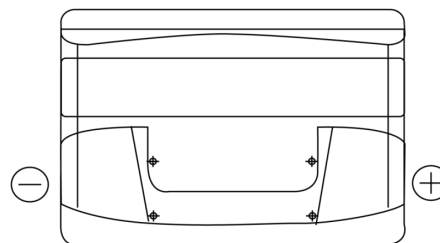

Product overzicht

Accu's voor Auto's

Excell EB740

Type	EB740
Technology	Flooded
EAN/GTIN	3661024034555
Voltage	12 V
Capaciteit	74.0 Ah
CCA	680 A
Lengte	278 mm
Breedte	175 mm
Hoogte	190 mm
Box size	L03
Polariteit	ETN 0
Pooltype	EN taper post
Houd ingedrukt	B13
Gewicht (onder voorbehoud)	16.60 kg

Polariteit

Pooltype

Positive Terminal

Negative Terminal

Houd ingedrukt

Ontwerp, kenmerken en specificaties kunnen zonder voorafgaande kennisgeving worden gewijzigd. We wijzen elke verklaring of garantie af, expliciet of impliciet, met betrekking tot de gegevens of aanbevelingen, en zijn in geen geval aansprakelijk voor enig verlies of schade waarvan beweerd wordt dat deze het gevolg is. Sommige producten zijn mogelijk niet beschikbaar in uw lokale markt.