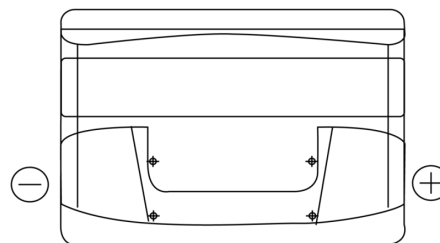

**Product overzicht**

Accu's voor Auto's

**Excell EB740**

Type	EB740
Technology	Flooded
EAN/GTIN	3661024034555
Voltage	12 V
Capaciteit	74.0 Ah
CCA	680 A
Lengte	278 mm
Breedte	175 mm
Hoogte	190 mm
Box size	L03
Polariteit	ETN 0
Pooltype	EN taper post
Houd ingedrukt	B13
Gewicht (onder voorbehoud)	16.60 kg

**Polariteit**

**Pooltype**

Positive Terminal

Negative Terminal

**Houd ingedrukt**

Ontwerp, kenmerken en specificaties kunnen zonder voorafgaande kennisgeving worden gewijzigd. We wijzen elke verklaring of garantie af, expliciet of impliciet, met betrekking tot de gegevens of aanbevelingen, en zijn in geen geval aansprakelijk voor enig verlies of schade waarvan beweerd wordt dat deze het gevolg is. Sommige producten zijn mogelijk niet beschikbaar in uw lokale markt.