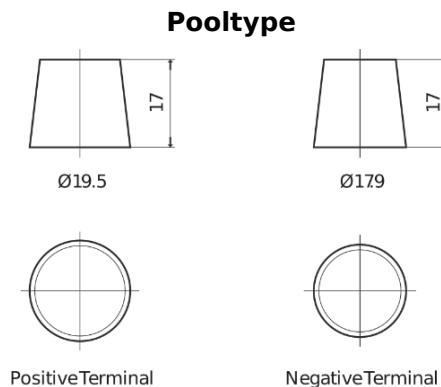

**Product overzicht**

Accu's voor Auto's

**Excell EB712**

Type	EB712
Technology	Flooded
EAN/GTIN	3661024034647
Voltage	12 V
Capaciteit	71.0 Ah
CCA	670 A
Lengte	278 mm
Breedte	175 mm
Hoogte	175 mm
Box size	LB3
Polariteit	ETN 0
Pooltype	EN taper post
Houd ingedrukt	B13
Gewicht (onder voorbehoud)	15.30 kg