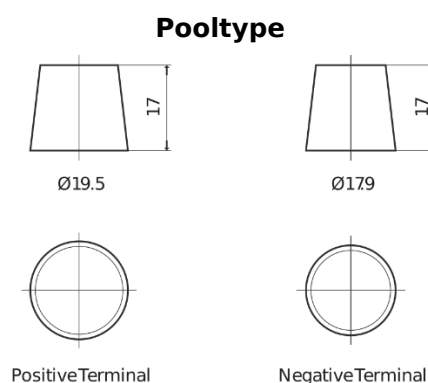

Product overzicht

Accu's voor Marine en vrije tijd

Equipment ET1300

Type	ET1300
Technology	Flooded
EAN/GTIN	3661024035880
Voltage	12 V
Capaciteit	180 Ah
Watt hour	1300 Wh
Lengte	513 mm
Breedte	223 mm
Hoogte	223 mm
Box size	D05
Polariteit	ETN 3
Pooltype	EN taper post
Houd ingedrukt	B0
Gewicht (onder voorbehoud)	49.70 kg