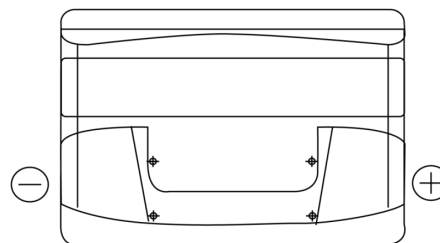

**Product overzicht**

Accu's voor Auto's

**Excell EB712**

Type	EB712
Technology	Flooded
EAN/GTIN	3661024034647
Voltage	12 V
Capaciteit	71.0 Ah
CCA	670 A
Lengte	278 mm
Breedte	175 mm
Hoogte	175 mm
Box size	LB3
Polariteit	ETN 0
Pooltype	EN taper post
Houd ingedrukt	B13
Gewicht (onder voorbehoud)	15.30 kg

**Polariteit**

**Pooltype**

Positive Terminal

Negative Terminal

**Houd ingedrukt**

Ontwerp, kenmerken en specificaties kunnen zonder voorafgaande kennisgeving worden gewijzigd. We wijzen elke verklaring of garantie af, expliciet of impliciet, met betrekking tot de gegevens of aanbevelingen, en zijn in geen geval aansprakelijk voor enig verlies of schade waarvan beweerd wordt dat deze het gevolg is. Sommige producten zijn mogelijk niet beschikbaar in uw lokale markt.