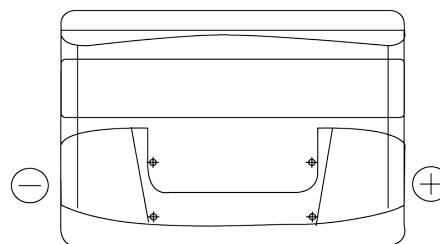

Product overzicht

Accu's voor Auto's

Excell EB712

Type	EB712
Technology	Flooded
EAN/GTIN	3661024034647
Voltage	12 V
Capaciteit	71.0 Ah
CCA	670 A
Lengte	278 mm
Breedte	175 mm
Hoogte	175 mm
Box size	LB3
Polariteit	ETN 0
Pooltype	EN taper post
Houd ingedrukt	B13
Gewicht (onder voorbehoud)	15.30 kg

Polariteit

Pooltype

Positive Terminal

Negative Terminal

Houd ingedrukt

Ontwerp, kenmerken en specificaties kunnen zonder voorafgaande kennisgeving worden gewijzigd. We wijzen elke verklaring of garantie af, expliciet of impliciet, met betrekking tot de gegevens of aanbevelingen, en zijn in geen geval aansprakelijk voor enig verlies of schade waarvan beweerd wordt dat deze het gevolg is. Sommige producten zijn mogelijk niet beschikbaar in uw lokale markt.