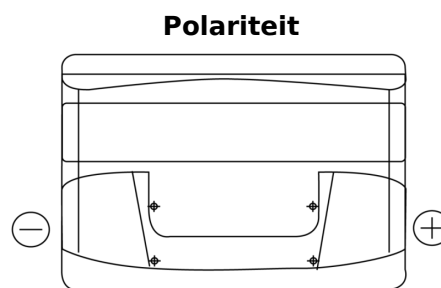

**Product overzicht**

Accu's voor Auto's

**Excell EB712**

Type	EB712
Technology	Flooded
EAN/GTIN	3661024034647
Voltage	12 V
Capaciteit	71.0 Ah
CCA	670 A
Lengte	278 mm
Breedte	175 mm
Hoogte	175 mm
Box size	LB3
Polariteit	ETN 0
Pooltype	EN taper post
Houd ingedrukt	B13
Gewicht (onder voorbehoud)	15.30 kg