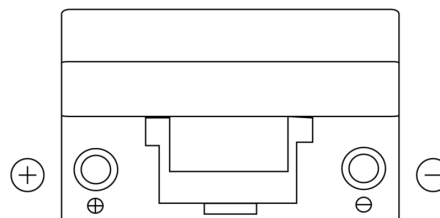

Polariteit