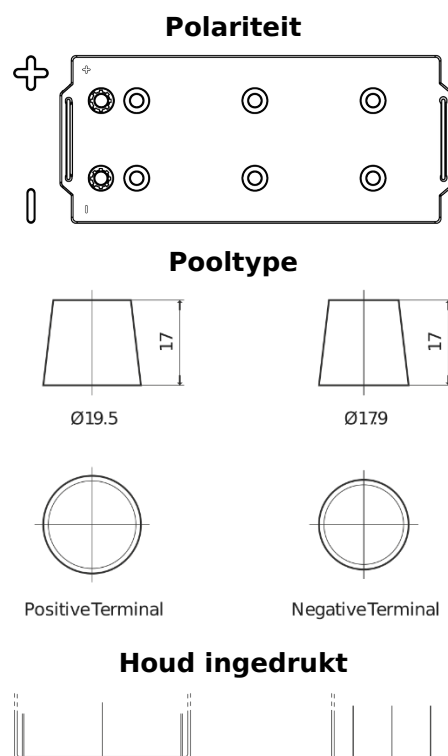

### StartPRO TG1553

Type	TG1553
Technology	Flooded
EAN/GTIN	3661024056823
Voltage	12 V
Capaciteit	155 Ah
CCA	900 A
Lengte	513 mm
Breedte	223 mm
Hoogte	223 mm
Box size	D05
Polariteit	ETN 3
Pooltype	EN taper post
Houd ingedrukt	B0
Gewicht (onder voorbehoud)	40.20 kg