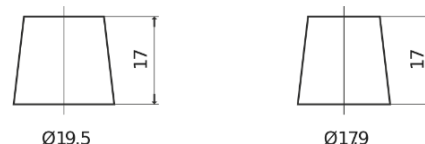

Product overzicht

Accu's voor Auto's

Excell EB704

Type	EB704
Technology	Flooded
EAN/GTIN	3661024034432
Voltage	12 V
Capaciteit	70.0 Ah
CCA	540 A
Lengte	270 mm
Breedte	173 mm
Hoogte	222 mm
Box size	D26
Polariteit	ETN 0
Pooltype	EN taper post
Houd ingedrukt	Korean B1+B6
Gewicht (onder voorbehoud)	16.10 kg

Polariteit

Pooltype

Houd ingedrukt

Ontwerp, kenmerken en specificaties kunnen zonder voorafgaande kennisgeving worden gewijzigd. We wijzen elke verklaring of garantie af, expliciet of impliciet, met betrekking tot de gegevens of aanbevelingen, en zijn in geen geval aansprakelijk voor enig verlies of schade waarvan beweerd wordt dat deze het gevolg is. Sommige producten zijn mogelijk niet beschikbaar in uw lokale markt.