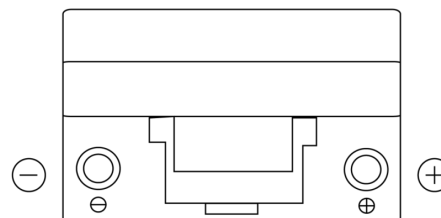

**Product overzicht**

Accu's voor Auto's

**Excell EB704**

Type	EB704
Technology	Flooded
EAN/GTIN	3661024034432
Voltage	12 V
Capaciteit	70.0 Ah
CCA	540 A
Lengte	270 mm
Breedte	173 mm
Hoogte	222 mm
Box size	D26
Polariteit	ETN 0
Pooltype	EN taper post
Houd ingedrukt	Korean B1+B6
Gewicht (onder voorbehoud)	16.10 kg

**Polariteit**

**Pooltype**

Positive Terminal

Negative Terminal

**Houd ingedrukt**

Ontwerp, kenmerken en specificaties kunnen zonder voorafgaande kennisgeving worden gewijzigd. We wijzen elke verklaring of garantie af, expliciet of impliciet, met betrekking tot de gegevens of aanbevelingen, en zijn in geen geval aansprakelijk voor enig verlies of schade waarvan beweerd wordt dat deze het gevolg is. Sommige producten zijn mogelijk niet beschikbaar in uw lokale markt.