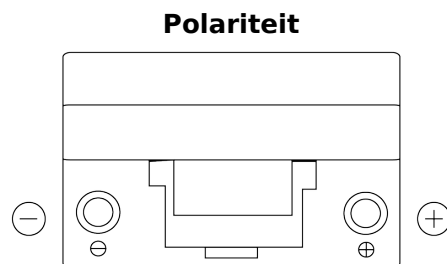

Product overzicht

Accu's voor Auto's

Excell EB704

Type	EB704
Technology	Flooded
EAN/GTIN	3661024034432
Voltage	12 V
Capaciteit	70.0 Ah
CCA	540 A
Lengte	270 mm
Breedte	173 mm
Hoogte	222 mm
Box size	D26
Polariteit	ETN 0
Pooltype	EN taper post
Houd ingedrukt	Korean B1+B6
Gewicht (onder voorbehoud)	16.10 kg