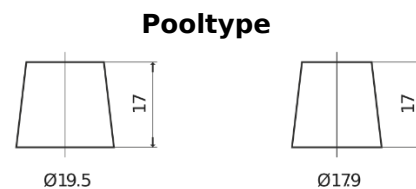

Product overzicht

Accu's voor Auto's

Excell EB704

Type	EB704
Technology	Flooded
EAN/GTIN	3661024034432
Voltage	12 V
Capaciteit	70.0 Ah
CCA	540 A
Lengte	270 mm
Breedte	173 mm
Hoogte	222 mm
Box size	D26
Polariteit	ETN 0
Pooltype	EN taper post
Houd ingedrukt	Korean B1+B6
Gewicht (onder voorbehoud)	16.10 kg