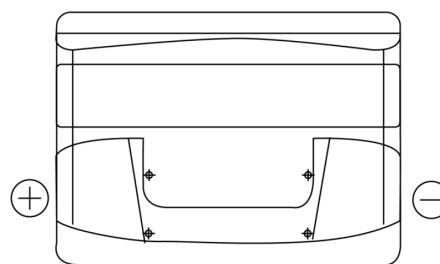

Product overzicht

Accu's voor Auto's

Excell EB621

Type	EB621
Technology	Flooded
EAN/GTIN	3661024034548
Voltage	12 V
Capaciteit	62.0 Ah
CCA	540 A
Lengte	242 mm
Breedte	175 mm
Hoogte	190 mm
Box size	L02
Polariteit	ETN 1
Pooltype	EN taper post
Houd ingedrukt	B13
Gewicht (onder voorbehoud)	14.20 kg

Polariteit

Pooltype

Houd ingedrukt

Ontwerp, kenmerken en specificaties kunnen zonder voorafgaande kennisgeving worden gewijzigd. We wijzen elke verklaring of garantie af, expliciet of impliciet, met betrekking tot de gegevens of aanbevelingen, en zijn in geen geval aansprakelijk voor enig verlies of schade waarvan beweerd wordt dat deze het gevolg is. Sommige producten zijn mogelijk niet beschikbaar in uw lokale markt.