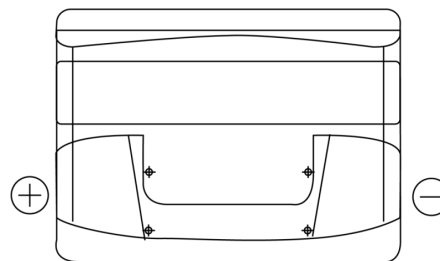

Product overzicht

Accu's voor Auto's

Excell EB621

Type	EB621
Technology	Flooded
EAN/GTIN	3661024034548
Voltage	12 V
Capaciteit	62.0 Ah
CCA	540 A
Lengte	242 mm
Breedte	175 mm
Hoogte	190 mm
Box size	L02
Polariteit	ETN 1
Pooltype	EN taper post
Houd ingedrukt	B13
Gewicht (onder voorbehoud)	14.20 kg

Polariteit

Pooltype

Positive Terminal

Negative Terminal

Houd ingedrukt

Ontwerp, kenmerken en specificaties kunnen zonder voorafgaande kennisgeving worden gewijzigd. We wijzen elke verklaring of garantie af, expliciet of impliciet, met betrekking tot de gegevens of aanbevelingen, en zijn in geen geval aansprakelijk voor enig verlies of schade waarvan beweerd wordt dat deze het gevolg is. Sommige producten zijn mogelijk niet beschikbaar in uw lokale markt.