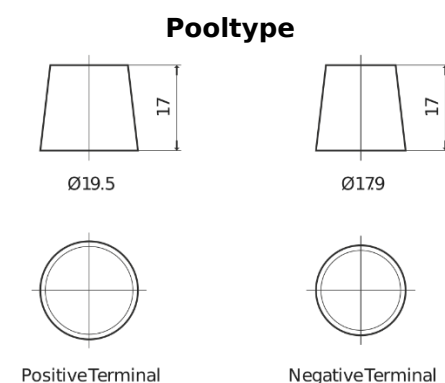

Product overzicht

Accu's voor Vrachtwagens, bussen, bouw, landbouw

StartPRO EG1553

Type	EG1553
Technology	Flooded
EAN/GTIN	3661024037006
Voltage	12 V
Capaciteit	155 Ah
CCA	900 A
Lengte	513 mm
Breedte	223 mm
Hoogte	223 mm
Box size	D05
Polariteit	ETN 3
Pooltype	EN taper post
Houd ingedrukt	B0
Gewicht (onder voorbehoud)	40.20 kg