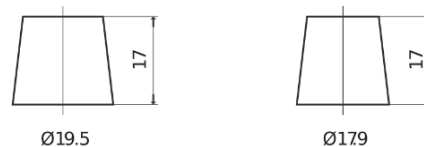

Product overzicht

Accu's voor Auto's

Excell EB621

Type	EB621
Technology	Flooded
EAN/GTIN	3661024034548
Voltage	12 V
Capaciteit	62.0 Ah
CCA	540 A
Lengte	242 mm
Breedte	175 mm
Hoogte	190 mm
Box size	L02
Polariteit	ETN 1
Pooltype	EN taper post
Houd ingedrukt	B13
Gewicht (onder voorbehoud)	14.20 kg

Polariteit

Pooltype

Houd ingedrukt

Ontwerp, kenmerken en specificaties kunnen zonder voorafgaande kennisgeving worden gewijzigd. We wijzen elke verklaring of garantie af, expliciet of impliciet, met betrekking tot de gegevens of aanbevelingen, en zijn in geen geval aansprakelijk voor enig verlies of schade waarvan beweerd wordt dat deze het gevolg is. Sommige producten zijn mogelijk niet beschikbaar in uw lokale markt.