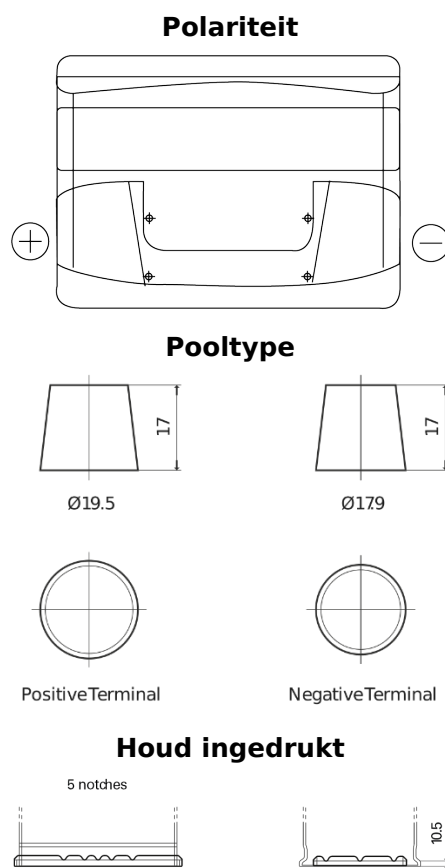

Product overzicht

Accu's voor Auto's

Excell EB621

Type	EB621
Technology	Flooded
EAN/GTIN	3661024034548
Voltage	12 V
Capaciteit	62.0 Ah
CCA	540 A
Lengte	242 mm
Breedte	175 mm
Hoogte	190 mm
Box size	L02
Polariteit	ETN 1
Pooltype	EN taper post
Houd ingedrukt	B13
Gewicht (onder voorbehoud)	14.20 kg