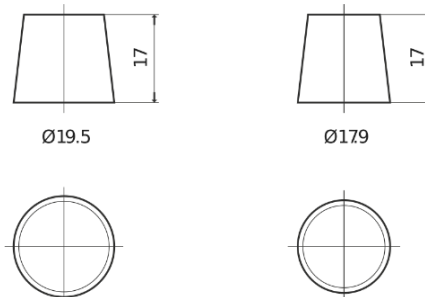

Product overzicht

Accu's voor Auto's

Excell EB621

Type	EB621
Technology	Flooded
EAN/GTIN	3661024034548
Voltage	12 V
Capaciteit	62.0 Ah
CCA	540 A
Lengte	242 mm
Breedte	175 mm
Hoogte	190 mm
Box size	L02
Polariteit	ETN 1
Pooltype	EN taper post
Houd ingedrukt	B13
Gewicht (onder voorbehoud)	14.20 kg

Polariteit

Pooltype

Positive Terminal

Negative Terminal

Houd ingedrukt

Ontwerp, kenmerken en specificaties kunnen zonder voorafgaande kennisgeving worden gewijzigd. We wijzen elke verklaring of garantie af, expliciet of impliciet, met betrekking tot de gegevens of aanbevelingen, en zijn in geen geval aansprakelijk voor enig verlies of schade waarvan beweerd wordt dat deze het gevolg is. Sommige producten zijn mogelijk niet beschikbaar in uw lokale markt.