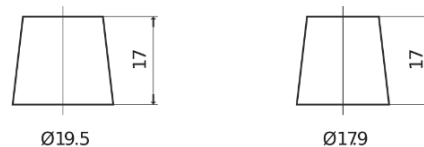

Product overzicht

Accu's voor Auto's

Excell EB620

Type	EB620
Technology	Flooded
EAN/GTIN	3661024034531
Voltage	12 V
Capaciteit	62.0 Ah
CCA	540 A
Lengte	242 mm
Breedte	175 mm
Hoogte	190 mm
Box size	L02
Polariteit	ETN 0
Pooltype	EN taper post
Houd ingedrukt	B13
Gewicht (onder voorbehoud)	14.20 kg

Polariteit

Pooltype

Positive Terminal

Negative Terminal

Houd ingedrukt

Ontwerp, kenmerken en specificaties kunnen zonder voorafgaande kennisgeving worden gewijzigd. We wijzen elke verklaring of garantie af, expliciet of impliciet, met betrekking tot de gegevens of aanbevelingen, en zijn in geen geval aansprakelijk voor enig verlies of schade waarvan beweerd wordt dat deze het gevolg is. Sommige producten zijn mogelijk niet beschikbaar in uw lokale markt.