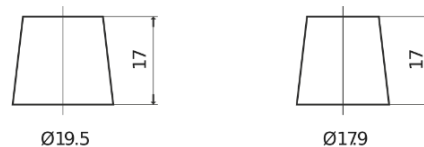

Product overzicht

Accu's voor Auto's

Excell EB620

Type	EB620
Technology	Flooded
EAN/GTIN	3661024034531
Voltage	12 V
Capaciteit	62.0 Ah
CCA	540 A
Lengte	242 mm
Breedte	175 mm
Hoogte	190 mm
Box size	L02
Polariteit	ETN 0
Pooltype	EN taper post
Houd ingedrukt	B13
Gewicht (onder voorbehoud)	14.20 kg

Polariteit

Pooltype

Houd ingedrukt

Ontwerp, kenmerken en specificaties kunnen zonder voorafgaande kennisgeving worden gewijzigd. We wijzen elke verklaring of garantie af, expliciet of impliciet, met betrekking tot de gegevens of aanbevelingen, en zijn in geen geval aansprakelijk voor enig verlies of schade waarvan beweerd wordt dat deze het gevolg is. Sommige producten zijn mogelijk niet beschikbaar in uw lokale markt.