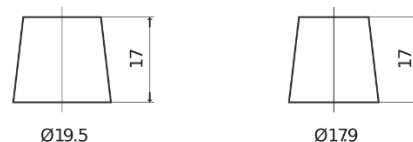

Product overzicht

Accu's voor Auto's

Excell EB620

Type	EB620
Technology	Flooded
EAN/GTIN	3661024034531
Voltage	12 V
Capaciteit	62.0 Ah
CCA	540 A
Lengte	242 mm
Breedte	175 mm
Hoogte	190 mm
Box size	L02
Polariteit	ETN 0
Pooltype	EN taper post
Houd ingedrukt	B13
Gewicht (onder voorbehoud)	14.20 kg

Polariteit**Pooltype**

Positive Terminal

Negative Terminal

Houd ingedrukt

Ontwerp, kenmerken en specificaties kunnen zonder voorafgaande kennisgeving worden gewijzigd. We wijzen elke verklaring of garantie af, expliciet of impliciet, met betrekking tot de gegevens of aanbevelingen, en zijn in geen geval aansprakelijk voor enig verlies of schade waarvan beweerd wordt dat deze het gevolg is. Sommige producten zijn mogelijk niet beschikbaar in uw lokale markt.