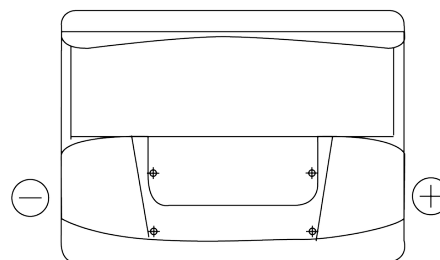

Product overzicht

Accu's voor Auto's

Excell EB620

Type	EB620
Technology	Flooded
EAN/GTIN	3661024034531
Voltage	12 V
Capaciteit	62.0 Ah
CCA	540 A
Lengte	242 mm
Breedte	175 mm
Hoogte	190 mm
Box size	L02
Polariteit	ETN 0
Pooltype	EN taper post
Houd ingedrukt	B13
Gewicht (onder voorbehoud)	14.20 kg

Polariteit**Pooltype**

Positive Terminal

Negative Terminal

Houd ingedrukt

Ontwerp, kenmerken en specificaties kunnen zonder voorafgaande kennisgeving worden gewijzigd. We wijzen elke verklaring of garantie af, expliciet of impliciet, met betrekking tot de gegevens of aanbevelingen, en zijn in geen geval aansprakelijk voor enig verlies of schade waarvan beweerd wordt dat deze het gevolg is. Sommige producten zijn mogelijk niet beschikbaar in uw lokale markt.