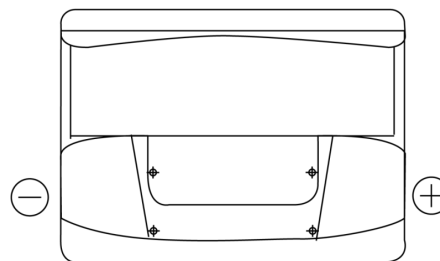

**Product overzicht**

Accu's voor Auto's

**Excell EB620**

|                            |               |
|----------------------------|---------------|
| Type                       | EB620         |
| Technology                 | Flooded       |
| EAN/GTIN                   | 3661024034531 |
| Voltage                    | 12 V          |
| Capaciteit                 | 62.0 Ah       |
| CCA                        | 540 A         |
| Lengte                     | 242 mm        |
| Breedte                    | 175 mm        |
| Hoogte                     | 190 mm        |
| Box size                   | L02           |
| Polariteit                 | ETN 0         |
| Pooltype                   | EN taper post |
| Houd ingedrukt             | B13           |
| Gewicht (onder voorbehoud) | 14.20 kg      |

**Polariteit**

**Pooltype**

Positive Terminal

Negative Terminal

**Houd ingedrukt**

Ontwerp, kenmerken en specificaties kunnen zonder voorafgaande kennisgeving worden gewijzigd. We wijzen elke verklaring of garantie af, expliciet of impliciet, met betrekking tot de gegevens of aanbevelingen, en zijn in geen geval aansprakelijk voor enig verlies of schade waarvan beweerd wordt dat deze het gevolg is. Sommige producten zijn mogelijk niet beschikbaar in uw lokale markt.