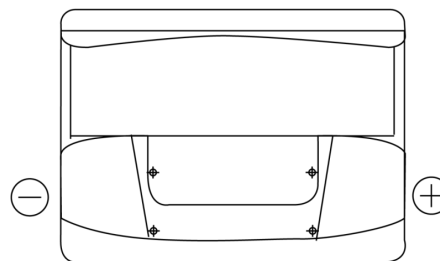

Product overzicht

Accu's voor Auto's

Excell EB620

Type	EB620
Technology	Flooded
EAN/GTIN	3661024034531
Voltage	12 V
Capaciteit	62.0 Ah
CCA	540 A
Lengte	242 mm
Breedte	175 mm
Hoogte	190 mm
Box size	L02
Polariteit	ETN 0
Pooltype	EN taper post
Houd ingedrukt	B13
Gewicht (onder voorbehoud)	14.20 kg

Polariteit

Pooltype

Houd ingedrukt

Ontwerp, kenmerken en specificaties kunnen zonder voorafgaande kennisgeving worden gewijzigd. We wijzen elke verklaring of garantie af, expliciet of impliciet, met betrekking tot de gegevens of aanbevelingen, en zijn in geen geval aansprakelijk voor enig verlies of schade waarvan beweerd wordt dat deze het gevolg is. Sommige producten zijn mogelijk niet beschikbaar in uw lokale markt.