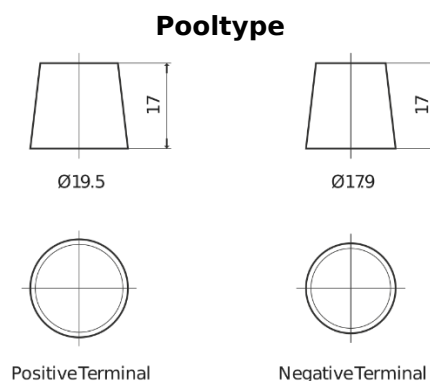

Product overzicht

Accu's voor Marine en vrije tijd

Dual AGM EP1500

Type	EP1500
Technology	AGM
EAN/GTIN	3661024035941
Voltage	12 V
Capaciteit	180 Ah
CCA	900 A
Watt hour	1500 Wh
Lengte	513 mm
Breedte	223 mm
Hoogte	223 mm
Box size	D05
Polariteit	ETN 3
Pooltype	EN taper post
Houd ingedrukt	B0
Gewicht (onder voorbehoud)	50.00 kg