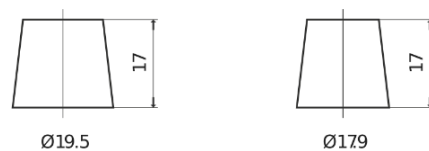

Product overzicht

Accu's voor Auto's

Excell EB605

Type	EB605
Technology	Flooded
EAN/GTIN	3661024034425
Voltage	12 V
Capaciteit	60.0 Ah
CCA	480 A
Lengte	230 mm
Breedte	173 mm
Hoogte	222 mm
Box size	D23
Polariteit	ETN 1
Pooltype	EN taper post
Houd ingedrukt	Korean B1
Gewicht (onder voorbehoud)	14.60 kg

Polariteit**Pooltype**

Positive Terminal

Negative Terminal

Houd ingedrukt

Ontwerp, kenmerken en specificaties kunnen zonder voorafgaande kennisgeving worden gewijzigd. We wijzen elke verklaring of garantie af, expliciet of impliciet, met betrekking tot de gegevens of aanbevelingen, en zijn in geen geval aansprakelijk voor enig verlies of schade waarvan beweerd wordt dat deze het gevolg is. Sommige producten zijn mogelijk niet beschikbaar in uw lokale markt.