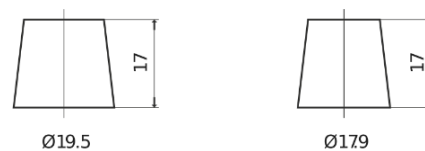

Product overzicht

Accu's voor Auto's

Excell EB604

Type	EB604
Technology	Flooded
EAN/GTIN	3661024034418
Voltage	12 V
Capaciteit	60.0 Ah
CCA	480 A
Lengte	230 mm
Breedte	173 mm
Hoogte	222 mm
Box size	D23
Polariteit	ETN 0
Pooltype	EN taper post
Houd ingedrukt	Korean B1
Gewicht (onder voorbehoud)	14.60 kg

Polariteit

Pooltype

Positive Terminal

Negative Terminal

Houd ingedrukt

Ontwerp, kenmerken en specificaties kunnen zonder voorafgaande kennisgeving worden gewijzigd. We wijzen elke verklaring of garantie af, expliciet of impliciet, met betrekking tot de gegevens of aanbevelingen, en zijn in geen geval aansprakelijk voor enig verlies of schade waarvan beweerd wordt dat deze het gevolg is. Sommige producten zijn mogelijk niet beschikbaar in uw lokale markt.