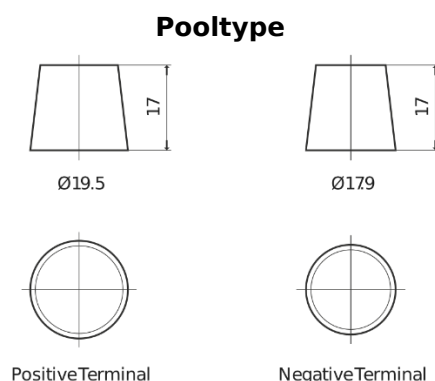

**Product overzicht**

Accu's voor Vrachtwagens, bussen, bouw, landbouw

**PowerPRO Agri&Construction TJ1523**

Type	TJ1523
Technology	Flooded
EAN/GTIN	3661024056724
Voltage	12 V
Capaciteit	152 Ah
CCA	1130 A
Lengte	513 mm
Breedte	189 mm
Hoogte	223 mm
Box size	D04
Polariteit	ETN 3
Pooltype	EN taper post
Houd ingedrukt	B0
Gewicht (onder voorbehoud)	40.30 kg