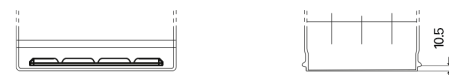

Product overzicht

Accu's voor Auto's

Excell EB604

Type	EB604
Technology	Flooded
EAN/GTIN	3661024034418
Voltage	12 V
Capaciteit	60.0 Ah
CCA	480 A
Lengte	230 mm
Breedte	173 mm
Hoogte	222 mm
Box size	D23
Polariteit	ETN 0
Pooltype	EN taper post
Houd ingedrukt	Korean B1
Gewicht (onder voorbehoud)	14.60 kg

Polariteit**Pooltype**

Positive Terminal

Negative Terminal

Houd ingedrukt

Ontwerp, kenmerken en specificaties kunnen zonder voorafgaande kennisgeving worden gewijzigd. We wijzen elke verklaring of garantie af, expliciet of impliciet, met betrekking tot de gegevens of aanbevelingen, en zijn in geen geval aansprakelijk voor enig verlies of schade waarvan beweerd wordt dat deze het gevolg is. Sommige producten zijn mogelijk niet beschikbaar in uw lokale markt.