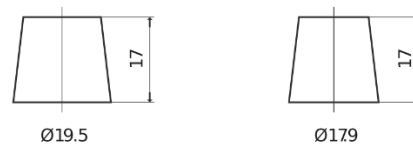

Product overzicht

Accu's voor Auto's

Excell EB602

Type	EB602
Technology	Flooded
EAN/GTIN	3661024034630
Voltage	12 V
Capaciteit	60.0 Ah
CCA	540 A
Lengte	242 mm
Breedte	175 mm
Hoogte	175 mm
Box size	LB2
Polariteit	ETN 0
Pooltype	EN taper post
Houd ingedrukt	B13
Gewicht (onder voorbehoud)	12.90 kg

Polariteit

Pooltype

Houd ingedrukt

Ontwerp, kenmerken en specificaties kunnen zonder voorafgaande kennisgeving worden gewijzigd. We wijzen elke verklaring of garantie af, expliciet of impliciet, met betrekking tot de gegevens of aanbevelingen, en zijn in geen geval aansprakelijk voor enig verlies of schade waarvan beweerd wordt dat deze het gevolg is. Sommige producten zijn mogelijk niet beschikbaar in uw lokale markt.