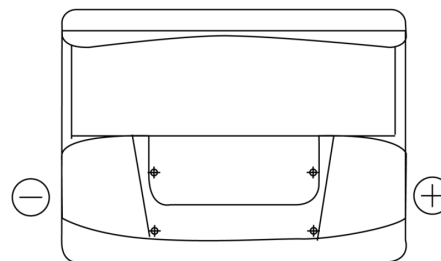

**Product overzicht**

Accu's voor Auto's

**Excell EB602**

|                            |               |
|----------------------------|---------------|
| Type                       | EB602         |
| Technology                 | Flooded       |
| EAN/GTIN                   | 3661024034630 |
| Voltage                    | 12 V          |
| Capaciteit                 | 60.0 Ah       |
| CCA                        | 540 A         |
| Lengte                     | 242 mm        |
| Breedte                    | 175 mm        |
| Hoogte                     | 175 mm        |
| Box size                   | LB2           |
| Polariteit                 | ETN 0         |
| Pooltype                   | EN taper post |
| Houd ingedrukt             | B13           |
| Gewicht (onder voorbehoud) | 12.90 kg      |

**Polariteit**

**Pooltype**

Positive Terminal

Negative Terminal

**Houd ingedrukt**

Ontwerp, kenmerken en specificaties kunnen zonder voorafgaande kennisgeving worden gewijzigd. We wijzen elke verklaring of garantie af, expliciet of impliciet, met betrekking tot de gegevens of aanbevelingen, en zijn in geen geval aansprakelijk voor enig verlies of schade waarvan beweerd wordt dat deze het gevolg is. Sommige producten zijn mogelijk niet beschikbaar in uw lokale markt.