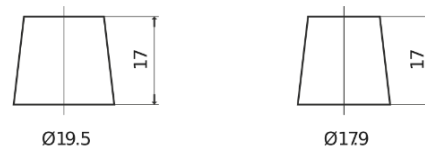

Product overzicht

Accu's voor Auto's

Excell EB602

Type	EB602
Technology	Flooded
EAN/GTIN	3661024034630
Voltage	12 V
Capaciteit	60.0 Ah
CCA	540 A
Lengte	242 mm
Breedte	175 mm
Hoogte	175 mm
Box size	LB2
Polariteit	ETN 0
Pooltype	EN taper post
Houd ingedrukt	B13
Gewicht (onder voorbehoud)	12.90 kg

Polariteit

Pooltype

Positive Terminal

Negative Terminal

Houd ingedrukt

Ontwerp, kenmerken en specificaties kunnen zonder voorafgaande kennisgeving worden gewijzigd. We wijzen elke verklaring of garantie af, expliciet of impliciet, met betrekking tot de gegevens of aanbevelingen, en zijn in geen geval aansprakelijk voor enig verlies of schade waarvan beweerd wordt dat deze het gevolg is. Sommige producten zijn mogelijk niet beschikbaar in uw lokale markt.