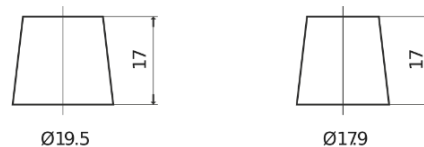

Product overzicht

Accu's voor Auto's

Excell EB602

Type	EB602
Technology	Flooded
EAN/GTIN	3661024034630
Voltage	12 V
Capaciteit	60.0 Ah
CCA	540 A
Lengte	242 mm
Breedte	175 mm
Hoogte	175 mm
Box size	LB2
Polariteit	ETN 0
Pooltype	EN taper post
Houd ingedrukt	B13
Gewicht (onder voorbehoud)	12.90 kg

Polariteit

Pooltype

Positive Terminal

Negative Terminal

Houd ingedrukt

Ontwerp, kenmerken en specificaties kunnen zonder voorafgaande kennisgeving worden gewijzigd. We wijzen elke verklaring of garantie af, expliciet of impliciet, met betrekking tot de gegevens of aanbevelingen, en zijn in geen geval aansprakelijk voor enig verlies of schade waarvan beweerd wordt dat deze het gevolg is. Sommige producten zijn mogelijk niet beschikbaar in uw lokale markt.