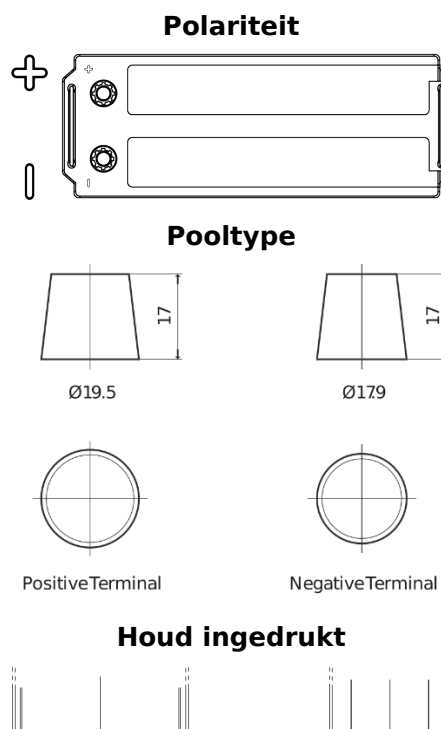

Product overzicht

Accu's voor Vrachtwagens, bussen, bouw, landbouw

PowerPRO Agri&Construction FJ1523

Type	FJ1523
Technology	Flooded
EAN/GTIN	3661024046596
Voltage	12 V
Capaciteit	152 Ah
CCA	1130 A
Lengte	513 mm
Breedte	189 mm
Hoogte	223 mm
Box size	D04
Polariteit	ETN 3
Pooltype	EN taper post
Houd ingedrukt	B0
Gewicht (onder voorbehoud)	40.30 kg