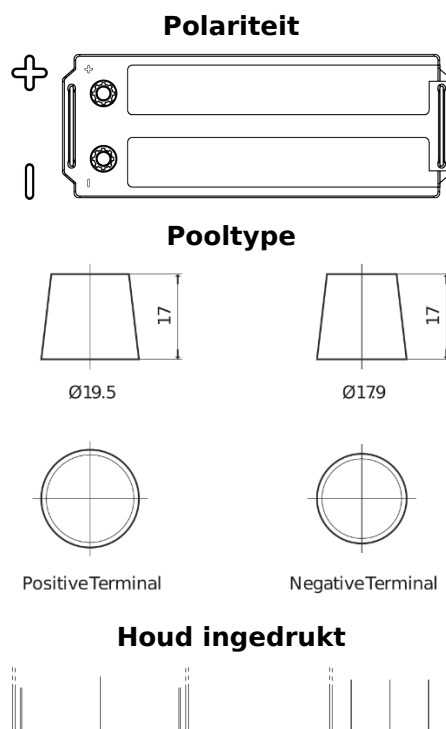

Product overzicht

Accu's voor Vrachtwagens, bussen, bouw, landbouw

PowerPRO Agri&Construction EJ1523

Type	EJ1523
Technology	Flooded
EAN/GTIN	3661024036900
Voltage	12 V
Capaciteit	152 Ah
CCA	1130 A
Lengte	513 mm
Breedte	189 mm
Hoogte	223 mm
Box size	D04
Polariteit	ETN 3
Pooltype	EN taper post
Houd ingedrukt	B0
Gewicht (onder voorbehoud)	40.30 kg