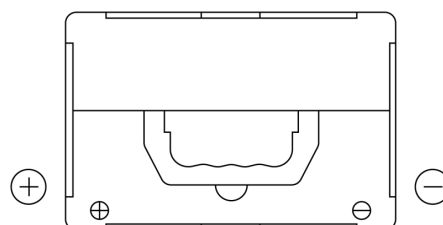

Polariteit