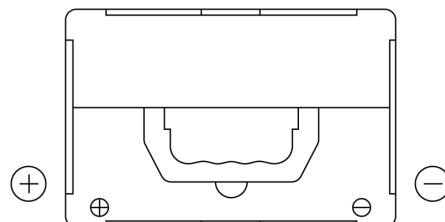

Product overzicht

Accu's voor Auto's

Excell EB558

| | |
|-------------------------------|-----------------------------|
| Type | EB558 |
| Technology | Flooded |
| EAN/GTIN | 3661024037419 |
| Voltage | 12 V |
| Capaciteit | 55.0 Ah |
| CCA | 620 A |
| Lengte | 230 mm |
| Breedte | 180 mm |
| Hoogte | 186 mm |
| Box size | G75 |
| Polariteit | ETN 1 |
| Pooltype | SAE S 3/8" side Terminal |
| Houd ingedrukt | B7 |
| Gewicht (onder voorbehoud) | 14.20 kg |

Polariteit

Pooltype

Houd ingedrukt

Ontwerp, kenmerken en specificaties kunnen zonder voorafgaande kennisgeving worden gewijzigd. We wijzen elke verklaring of garantie af, expliciet of impliciet, met betrekking tot de gegevens of aanbevelingen, en zijn in geen geval aansprakelijk voor enig verlies of schade waarvan beweerd wordt dat deze het gevolg is. Sommige producten zijn mogelijk niet beschikbaar in uw lokale markt.