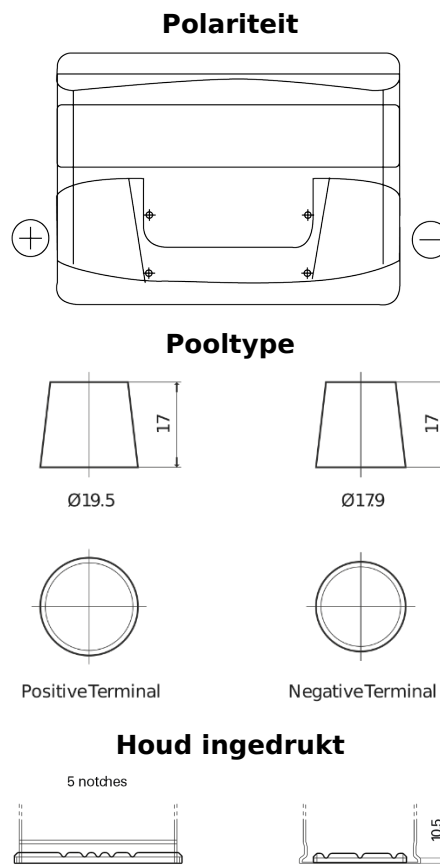

Product overzicht

Accu's voor Auto's

Excell EB501

Type	EB501
Technology	Flooded
EAN/GTIN	3661024034524
Voltage	12 V
Capaciteit	50.0 Ah
CCA	450 A
Lengte	207 mm
Breedte	175 mm
Hoogte	190 mm
Box size	L01
Polariteit	ETN 1
Pooltype	EN taper post
Houd ingedrukt	B13
Gewicht (onder voorbehoud)	12.20 kg