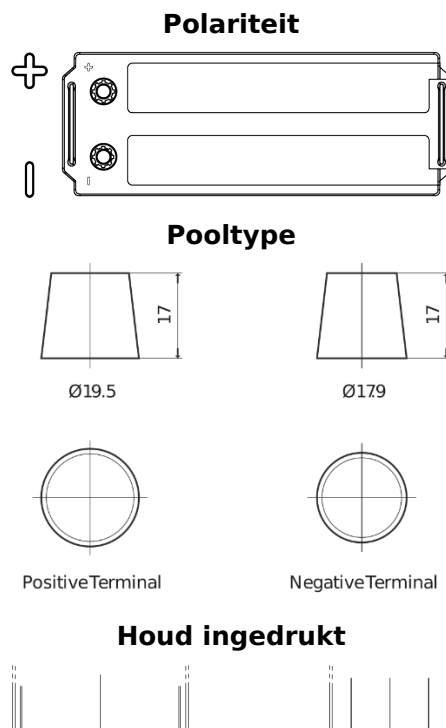

Product overzicht

Accu's voor Vrachtwagens, bussen, bouw, landbouw

PowerPRO TF1453

Type	TF1453
Technology	Flooded
EAN/GTIN	3661024055307
Voltage	12 V
Capaciteit	145 Ah
CCA	900 A
Lengte	513 mm
Breedte	189 mm
Hoogte	223 mm
Box size	D04
Polariteit	ETN 3
Pooltype	EN taper post
Houd ingedrukt	B0
Gewicht (onder voorbehoud)	35.90 kg