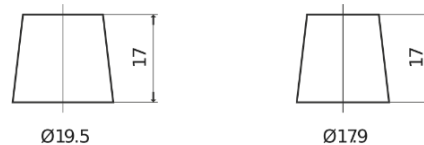

Product overzicht

Accu's voor Auto's

Excell EB501

Type	EB501
Technology	Flooded
EAN/GTIN	3661024034524
Voltage	12 V
Capaciteit	50.0 Ah
CCA	450 A
Lengte	207 mm
Breedte	175 mm
Hoogte	190 mm
Box size	L01
Polariteit	ETN 1
Pooltype	EN taper post
Houd ingedrukt	B13
Gewicht (onder voorbehoud)	12.20 kg

Polariteit

Pooltype

Positive Terminal

Negative Terminal

Houd ingedrukt

Ontwerp, kenmerken en specificaties kunnen zonder voorafgaande kennisgeving worden gewijzigd. We wijzen elke verklaring of garantie af, expliciet of impliciet, met betrekking tot de gegevens of aanbevelingen, en zijn in geen geval aansprakelijk voor enig verlies of schade waarvan beweerd wordt dat deze het gevolg is. Sommige producten zijn mogelijk niet beschikbaar in uw lokale markt.