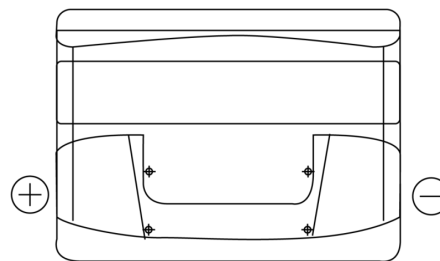

Product overzicht

Accu's voor Auto's

Excell EB501

Type	EB501
Technology	Flooded
EAN/GTIN	3661024034524
Voltage	12 V
Capaciteit	50.0 Ah
CCA	450 A
Lengte	207 mm
Breedte	175 mm
Hoogte	190 mm
Box size	L01
Polariteit	ETN 1
Pooltype	EN taper post
Houd ingedrukt	B13
Gewicht (onder voorbehoud)	12.20 kg

Polariteit

Pooltype

Positive Terminal

Negative Terminal

Houd ingedrukt

Ontwerp, kenmerken en specificaties kunnen zonder voorafgaande kennisgeving worden gewijzigd. We wijzen elke verklaring of garantie af, expliciet of impliciet, met betrekking tot de gegevens of aanbevelingen, en zijn in geen geval aansprakelijk voor enig verlies of schade waarvan beweerd wordt dat deze het gevolg is. Sommige producten zijn mogelijk niet beschikbaar in uw lokale markt.