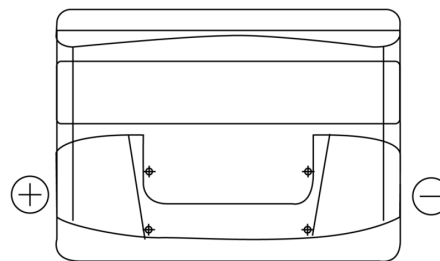

Product overzicht

Accu's voor Auto's

Excell EB501

| | |
|----------------------------|---------------|
| Type | EB501 |
| Technology | Flooded |
| EAN/GTIN | 3661024034524 |
| Voltage | 12 V |
| Capaciteit | 50.0 Ah |
| CCA | 450 A |
| Lengte | 207 mm |
| Breedte | 175 mm |
| Hoogte | 190 mm |
| Box size | L01 |
| Polariteit | ETN 1 |
| Pooltype | EN taper post |
| Houd ingedrukt | B13 |
| Gewicht (onder voorbehoud) | 12.20 kg |

Polariteit

Pooltype

Positive Terminal

Negative Terminal

Houd ingedrukt

Ontwerp, kenmerken en specificaties kunnen zonder voorafgaande kennisgeving worden gewijzigd. We wijzen elke verklaring of garantie af, expliciet of impliciet, met betrekking tot de gegevens of aanbevelingen, en zijn in geen geval aansprakelijk voor enig verlies of schade waarvan beweerd wordt dat deze het gevolg is. Sommige producten zijn mogelijk niet beschikbaar in uw lokale markt.