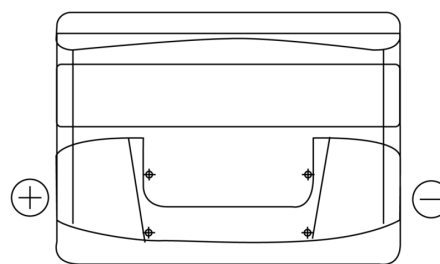

Product overzicht

Accu's voor Auto's

Excell EB501

Type	EB501
Technology	Flooded
EAN/GTIN	3661024034524
Voltage	12 V
Capaciteit	50.0 Ah
CCA	450 A
Lengte	207 mm
Breedte	175 mm
Hoogte	190 mm
Box size	L01
Polariteit	ETN 1
Pooltype	EN taper post
Houd ingedrukt	B13
Gewicht (onder voorbehoud)	12.20 kg

Polariteit

Pooltype

Positive Terminal

Negative Terminal

Houd ingedrukt

Ontwerp, kenmerken en specificaties kunnen zonder voorafgaande kennisgeving worden gewijzigd. We wijzen elke verklaring of garantie af, expliciet of impliciet, met betrekking tot de gegevens of aanbevelingen, en zijn in geen geval aansprakelijk voor enig verlies of schade waarvan beweerd wordt dat deze het gevolg is. Sommige producten zijn mogelijk niet beschikbaar in uw lokale markt.