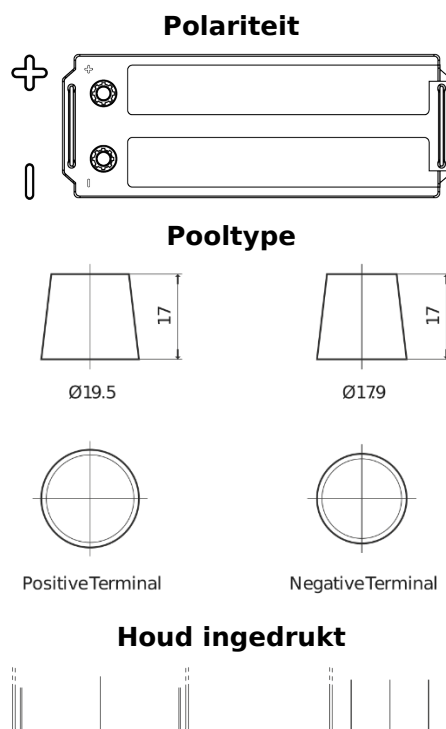

## PowerPRO FF1453

Type	FF1453
Technology	Flooded
EAN/GTIN	3661024045308
Voltage	12 V
Capaciteit	145 Ah
CCA	900 A
Lengte	513 mm
Breedte	189 mm
Hoogte	223 mm
Box size	D04
Polariteit	ETN 3
Pooltype	EN taper post
Houd ingedrukt	B0
Gewicht (onder voorbehoud)	35.90 kg