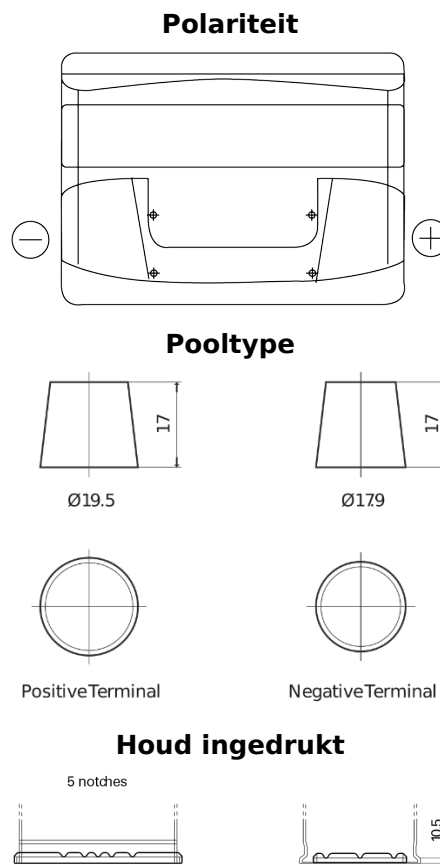

Product overzicht

Accu's voor Auto's

Excell EB500

Type	EB500
Technology	Flooded
EAN/GTIN	3661024034517
Voltage	12 V
Capaciteit	50.0 Ah
CCA	450 A
Lengte	207 mm
Breedte	175 mm
Hoogte	190 mm
Box size	L01
Polariteit	ETN 0
Pooltype	EN taper post
Houd ingedrukt	B13
Gewicht (onder voorbehoud)	12.20 kg