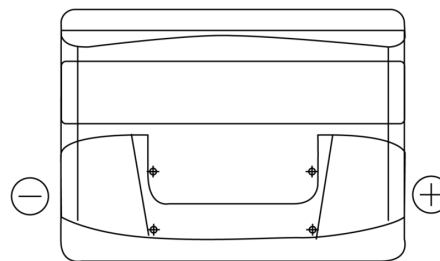

Polariteit