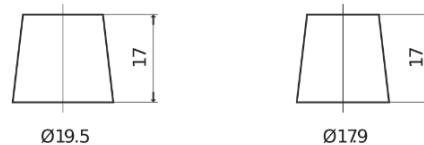

Product overzicht

Accu's voor Auto's

Excell EB500

Type	EB500
Technology	Flooded
EAN/GTIN	3661024034517
Voltage	12 V
Capaciteit	50.0 Ah
CCA	450 A
Lengte	207 mm
Breedte	175 mm
Hoogte	190 mm
Box size	L01
Polariteit	ETN 0
Pooltype	EN taper post
Houd ingedrukt	B13
Gewicht (onder voorbehoud)	12.20 kg

Polariteit

Pooltype

Houd ingedrukt

Ontwerp, kenmerken en specificaties kunnen zonder voorafgaande kennisgeving worden gewijzigd. We wijzen elke verklaring of garantie af, expliciet of impliciet, met betrekking tot de gegevens of aanbevelingen, en zijn in geen geval aansprakelijk voor enig verlies of schade waarvan beweerd wordt dat deze het gevolg is. Sommige producten zijn mogelijk niet beschikbaar in uw lokale markt.