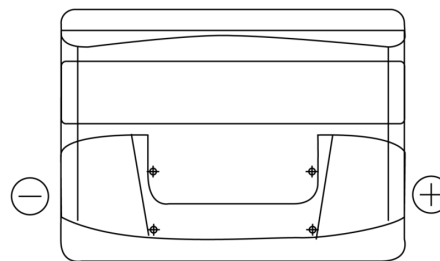

**Product overzicht**

Accu's voor Auto's

**Excell EB500**

Type	EB500
Technology	Flooded
EAN/GTIN	3661024034517
Voltage	12 V
Capaciteit	50.0 Ah
CCA	450 A
Lengte	207 mm
Breedte	175 mm
Hoogte	190 mm
Box size	L01
Polariteit	ETN 0
Pooltype	EN taper post
Houd ingedrukt	B13
Gewicht (onder voorbehoud)	12.20 kg

**Polariteit**

**Pooltype**

Positive Terminal

Negative Terminal

**Houd ingedrukt**

Ontwerp, kenmerken en specificaties kunnen zonder voorafgaande kennisgeving worden gewijzigd. We wijzen elke verklaring of garantie af, expliciet of impliciet, met betrekking tot de gegevens of aanbevelingen, en zijn in geen geval aansprakelijk voor enig verlies of schade waarvan beweerd wordt dat deze het gevolg is. Sommige producten zijn mogelijk niet beschikbaar in uw lokale markt.