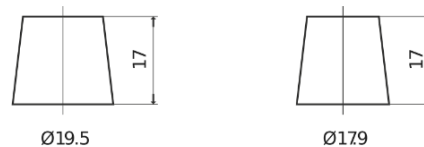

Product overzicht

Accu's voor Auto's

Excell EB500

Type	EB500
Technology	Flooded
EAN/GTIN	3661024034517
Voltage	12 V
Capaciteit	50.0 Ah
CCA	450 A
Lengte	207 mm
Breedte	175 mm
Hoogte	190 mm
Box size	L01
Polariteit	ETN 0
Pooltype	EN taper post
Houd ingedrukt	B13
Gewicht (onder voorbehoud)	12.20 kg

Polariteit

Pooltype

Houd ingedrukt

Ontwerp, kenmerken en specificaties kunnen zonder voorafgaande kennisgeving worden gewijzigd. We wijzen elke verklaring of garantie af, expliciet of impliciet, met betrekking tot de gegevens of aanbevelingen, en zijn in geen geval aansprakelijk voor enig verlies of schade waarvan beweerd wordt dat deze het gevolg is. Sommige producten zijn mogelijk niet beschikbaar in uw lokale markt.