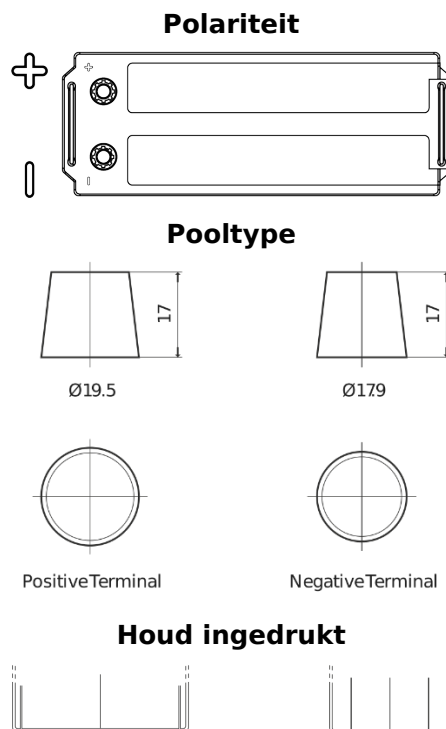

Product overzicht

Accu's voor Vrachtwagens, bussen, bouw, landbouw

PowerPRO EF1453

Type	EF1453
Technology	Flooded
EAN/GTIN	3661024035309
Voltage	12 V
Capaciteit	145 Ah
CCA	900 A
Lengte	513 mm
Breedte	189 mm
Hoogte	223 mm
Box size	D04
Polariteit	ETN 3
Pooltype	EN taper post
Houd ingedrukt	B0
Gewicht (onder voorbehoud)	35.90 kg