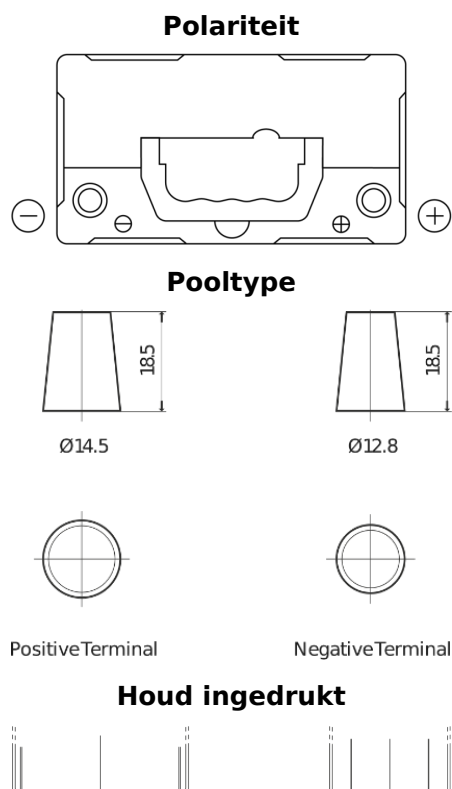

Product overzicht

Accu's voor Auto's

Excell EB456

Type	EB456
Technology	Flooded
EAN/GTIN	3661024034357
Voltage	12 V
Capaciteit	45.0 Ah
CCA	330 A
Lengte	237 mm
Breedte	127 mm
Hoogte	227 mm
Box size	B24
Polariteit	ETN 0
Pooltype	JIS taper post
Houd ingedrukt	B0
Gewicht (onder voorbehoud)	11.40 kg