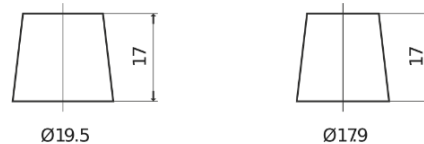

Product overzicht

Accu's voor Auto's

Excell EB455

Type	EB455
Technology	Flooded
EAN/GTIN	3661024034388
Voltage	12 V
Capaciteit	45.0 Ah
CCA	330 A
Lengte	237 mm
Breedte	127 mm
Hoogte	227 mm
Box size	B24
Polariteit	ETN 1
Pooltype	EN taper post
Houd ingedrukt	B0
Gewicht (onder voorbehoud)	11.40 kg

Polariteit**Pooltype**

Positive Terminal

Negative Terminal

Houd ingedrukt

Ontwerp, kenmerken en specificaties kunnen zonder voorafgaande kennisgeving worden gewijzigd. We wijzen elke verklaring of garantie af, expliciet of impliciet, met betrekking tot de gegevens of aanbevelingen, en zijn in geen geval aansprakelijk voor enig verlies of schade waarvan beweerd wordt dat deze het gevolg is. Sommige producten zijn mogelijk niet beschikbaar in uw lokale markt.