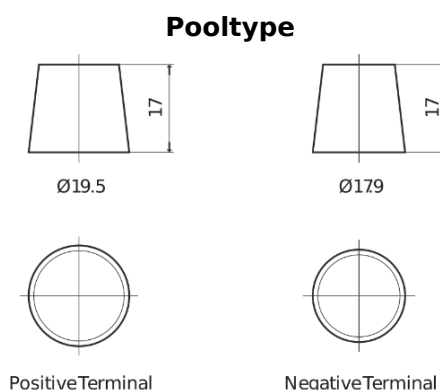

**Product overzicht**

Accu's voor Auto's

**Excell EB455**

Type	EB455
Technology	Flooded
EAN/GTIN	3661024034388
Voltage	12 V
Capaciteit	45.0 Ah
CCA	330 A
Lengte	237 mm
Breedte	127 mm
Hoogte	227 mm
Box size	B24
Polariteit	ETN 1
Pooltype	EN taper post
Houd ingedrukt	B0
Gewicht (onder voorbehoud)	11.40 kg