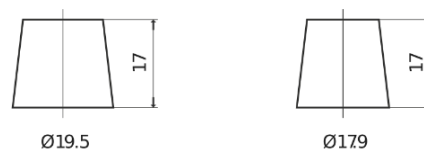

Product overzicht

Accu's voor Auto's

Excell EB454

Type	EB454
Technology	Flooded
EAN/GTIN	3661024034371
Voltage	12 V
Capaciteit	45.0 Ah
CCA	330 A
Lengte	237 mm
Breedte	127 mm
Hoogte	227 mm
Box size	B24
Polariteit	ETN 0
Pooltype	EN taper post
Houd ingedrukt	B0
Gewicht (onder voorbehoud)	11.40 kg

Polariteit

Pooltype

Positive Terminal

Negative Terminal

Houd ingedrukt

Ontwerp, kenmerken en specificaties kunnen zonder voorafgaande kennisgeving worden gewijzigd. We wijzen elke verklaring of garantie af, expliciet of impliciet, met betrekking tot de gegevens of aanbevelingen, en zijn in geen geval aansprakelijk voor enig verlies of schade waarvan beweerd wordt dat deze het gevolg is. Sommige producten zijn mogelijk niet beschikbaar in uw lokale markt.