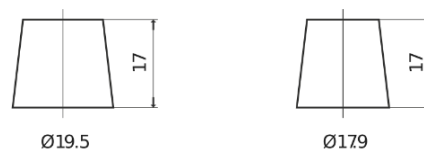

Product overzicht

Accu's voor Auto's

Excell EB454

Type	EB454
Technology	Flooded
EAN/GTIN	3661024034371
Voltage	12 V
Capaciteit	45.0 Ah
CCA	330 A
Lengte	237 mm
Breedte	127 mm
Hoogte	227 mm
Box size	B24
Polariteit	ETN 0
Pooltype	EN taper post
Houd ingedrukt	B0
Gewicht (onder voorbehoud)	11.40 kg

Polariteit

Pooltype

Houd ingedrukt

Ontwerp, kenmerken en specificaties kunnen zonder voorafgaande kennisgeving worden gewijzigd. We wijzen elke verklaring of garantie af, expliciet of impliciet, met betrekking tot de gegevens of aanbevelingen, en zijn in geen geval aansprakelijk voor enig verlies of schade waarvan beweerd wordt dat deze het gevolg is. Sommige producten zijn mogelijk niet beschikbaar in uw lokale markt.