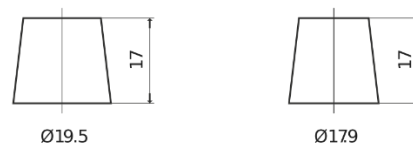

Product overzicht

Accu's voor Auto's

Excell EB454

Type	EB454
Technology	Flooded
EAN/GTIN	3661024034371
Voltage	12 V
Capaciteit	45.0 Ah
CCA	330 A
Lengte	237 mm
Breedte	127 mm
Hoogte	227 mm
Box size	B24
Polariteit	ETN 0
Pooltype	EN taper post
Houd ingedrukt	B0
Gewicht (onder voorbehoud)	11.40 kg

Polariteit

Pooltype

Houd ingedrukt

Ontwerp, kenmerken en specificaties kunnen zonder voorafgaande kennisgeving worden gewijzigd. We wijzen elke verklaring of garantie af, expliciet of impliciet, met betrekking tot de gegevens of aanbevelingen, en zijn in geen geval aansprakelijk voor enig verlies of schade waarvan beweerd wordt dat deze het gevolg is. Sommige producten zijn mogelijk niet beschikbaar in uw lokale markt.