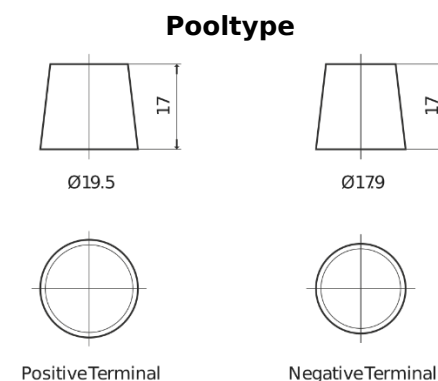

## StrongPRO EFB+ FE1403

Type	FE1403
Technology	EFB
EAN/GTIN	3661024045247
Voltage	12 V
Capaciteit	140 Ah
CCA	800 A
Lengte	513 mm
Breedte	189 mm
Hoogte	223 mm
Box size	D04
Polariteit	ETN 3
Pooltype	EN taper post
Houd ingedrukt	B0
Gewicht (onder voorbehoud)	38.20 kg