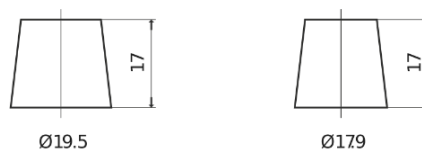

Product overzicht

Accu's voor Auto's

Excell EB454

Type	EB454
Technology	Flooded
EAN/GTIN	3661024034371
Voltage	12 V
Capaciteit	45.0 Ah
CCA	330 A
Lengte	237 mm
Breedte	127 mm
Hoogte	227 mm
Box size	B24
Polariteit	ETN 0
Pooltype	EN taper post
Houd ingedrukt	B0
Gewicht (onder voorbehoud)	11.40 kg

Polariteit

Pooltype

Houd ingedrukt

Ontwerp, kenmerken en specificaties kunnen zonder voorafgaande kennisgeving worden gewijzigd. We wijzen elke verklaring of garantie af, expliciet of impliciet, met betrekking tot de gegevens of aanbevelingen, en zijn in geen geval aansprakelijk voor enig verlies of schade waarvan beweerd wordt dat deze het gevolg is. Sommige producten zijn mogelijk niet beschikbaar in uw lokale markt.