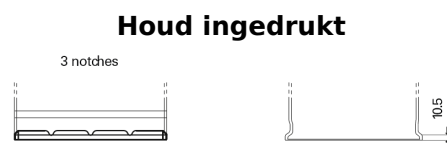

Product overzicht

Accu's voor Auto's

Excell EB451

Type	EB451
Technology	Flooded
EAN/GTIN	3661024034487
Voltage	12 V
Capaciteit	45.0 Ah
CCA	330 A
Lengte	220 mm
Breedte	135 mm
Hoogte	225 mm
Box size	E02
Polariteit	ETN 1
Pooltype	EN taper post
Houd ingedrukt	B1
Gewicht (onder voorbehoud)	12.50 kg