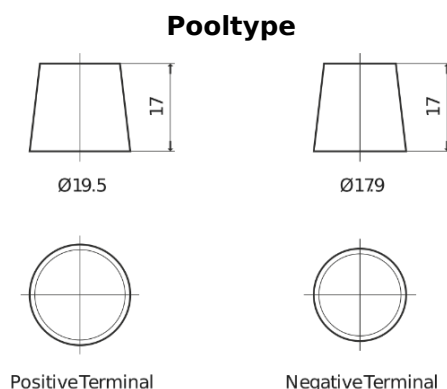

Product overzicht

Accu's voor Auto's

Excell EB451

Type	EB451
Technology	Flooded
EAN/GTIN	3661024034487
Voltage	12 V
Capaciteit	45.0 Ah
CCA	330 A
Lengte	220 mm
Breedte	135 mm
Hoogte	225 mm
Box size	E02
Polariteit	ETN 1
Pooltype	EN taper post
Houd ingedrukt	B1
Gewicht (onder voorbehoud)	12.50 kg