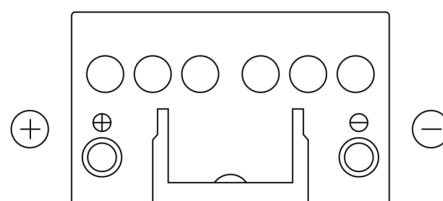

Polariteit