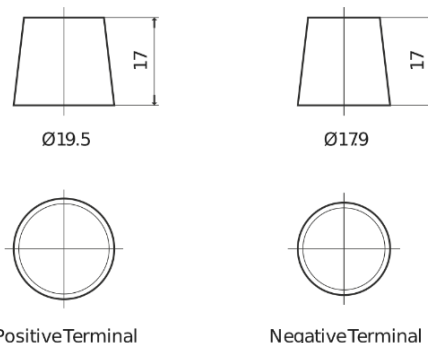

Pooltype

Houd ingedrukt

Ontwerp, kenmerken en specificaties kunnen zonder voorafgaande kennisgeving worden gewijzigd. We wijzen elke verklaring of garantie af, expliciet of impliciet, met betrekking tot de gegevens of aanbevelingen, en zijn in geen geval aansprakelijk voor enig verlies of schade waarvan beweerd wordt dat deze het gevolg is. Sommige producten zijn mogelijk niet beschikbaar in uw lokale markt.