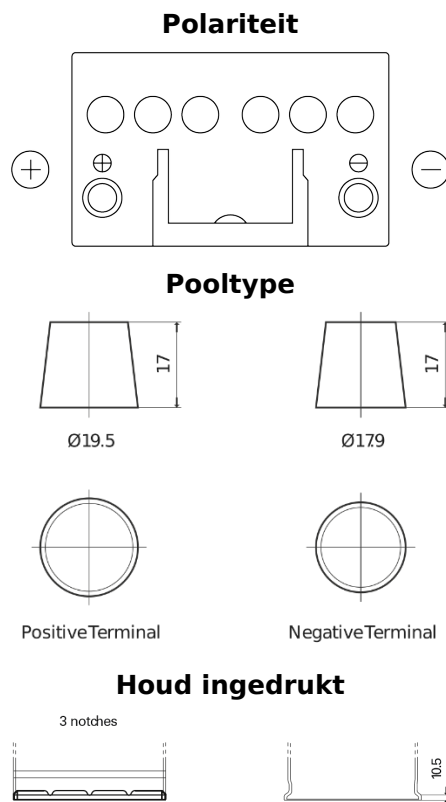

**Product overzicht**

Accu's voor Auto's

**Excell EB451**

Type	EB451
Technology	Flooded
EAN/GTIN	3661024034487
Voltage	12 V
Capaciteit	45.0 Ah
CCA	330 A
Lengte	220 mm
Breedte	135 mm
Hoogte	225 mm
Box size	E02
Polariteit	ETN 1
Pooltype	EN taper post
Houd ingedrukt	B1
Gewicht (onder voorbehoud)	12.50 kg