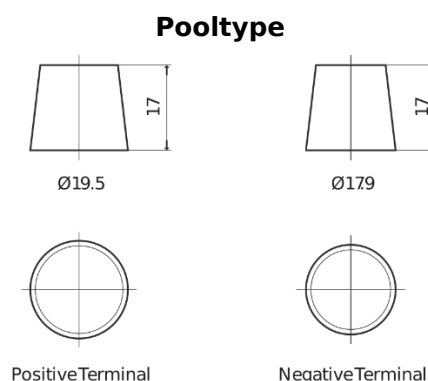

Product overzicht

Accu's voor Vrachtwagens, bussen, bouw, landbouw

StrongPRO EFB+ EE1403

Type	EE1403
Technology	EFB
EAN/GTIN	3661024035248
Voltage	12 V
Capaciteit	140 Ah
CCA	800 A
Lengte	513 mm
Breedte	189 mm
Hoogte	223 mm
Box size	D04
Polariteit	ETN 3
Pooltype	EN taper post
Houd ingedrukt	B0
Gewicht (onder voorbehoud)	38.20 kg