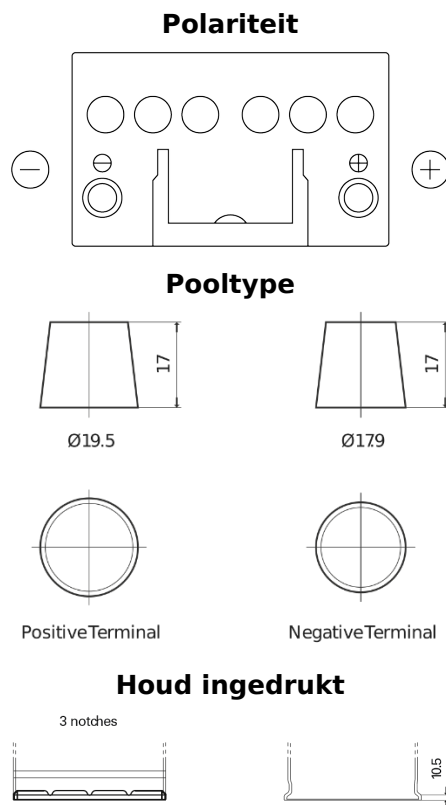

Product overzicht

Accu's voor Auto's

Excell EB450

| | |
|----------------------------|---------------|
| Type | EB450 |
| Technology | Flooded |
| EAN/GTIN | 3661024034494 |
| Voltage | 12 V |
| Capaciteit | 45.0 Ah |
| CCA | 330 A |
| Lengte | 220 mm |
| Breedte | 135 mm |
| Hoogte | 225 mm |
| Box size | E02 |
| Polariteit | ETN 0 |
| Pooltype | EN taper post |
| Houd ingedrukt | B1 |
| Gewicht (onder voorbehoud) | 12.50 kg |