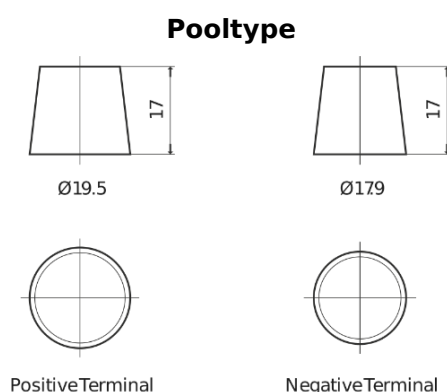

Product overzicht

Accu's voor Auto's

Excell EB450

Type	EB450
Technology	Flooded
EAN/GTIN	3661024034494
Voltage	12 V
Capaciteit	45.0 Ah
CCA	330 A
Lengte	220 mm
Breedte	135 mm
Hoogte	225 mm
Box size	E02
Polariteit	ETN 0
Pooltype	EN taper post
Houd ingedrukt	B1
Gewicht (onder voorbehoud)	12.50 kg