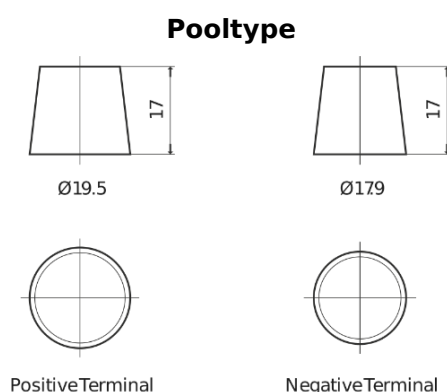

**Product overzicht**

Accu's voor Auto's

**Excell EB450**

|                            |               |
|----------------------------|---------------|
| Type                       | EB450         |
| Technology                 | Flooded       |
| EAN/GTIN                   | 3661024034494 |
| Voltage                    | 12 V          |
| Capaciteit                 | 45.0 Ah       |
| CCA                        | 330 A         |
| Lengte                     | 220 mm        |
| Breedte                    | 135 mm        |
| Hoogte                     | 225 mm        |
| Box size                   | E02           |
| Polariteit                 | ETN 0         |
| Pooltype                   | EN taper post |
| Houd ingedrukt             | B1            |
| Gewicht (onder voorbehoud) | 12.50 kg      |