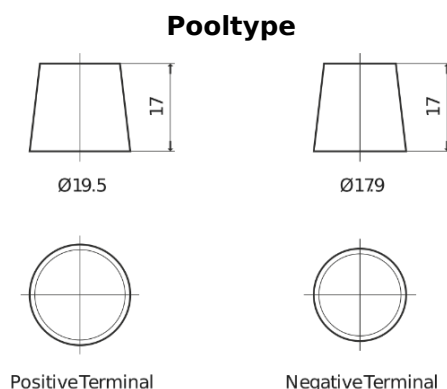

Product overzicht

Accu's voor Auto's

Excell EB450

Type	EB450
Technology	Flooded
EAN/GTIN	3661024034494
Voltage	12 V
Capaciteit	45.0 Ah
CCA	330 A
Lengte	220 mm
Breedte	135 mm
Hoogte	225 mm
Box size	E02
Polariteit	ETN 0
Pooltype	EN taper post
Houd ingedrukt	B1
Gewicht (onder voorbehoud)	12.50 kg