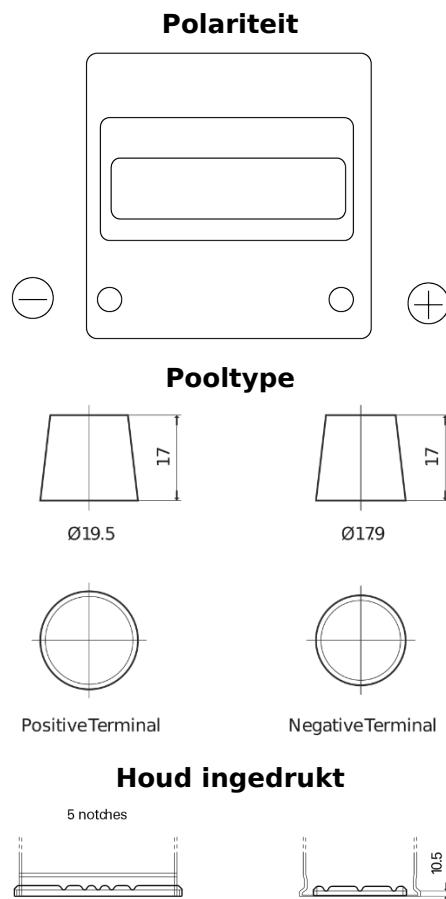

Product overzicht

Accu's voor Auto's

Excell EB440

Type	EB440
Technology	Flooded
EAN/GTIN	3661024034500
Voltage	12 V
Capaciteit	44.0 Ah
CCA	400 A
Lengte	175 mm
Breedte	175 mm
Hoogte	190 mm
Box size	L00
Polariteit	ETN 0
Pooltype	EN taper post
Houd ingedrukt	B13
Gewicht (onder voorbehoud)	10.70 kg