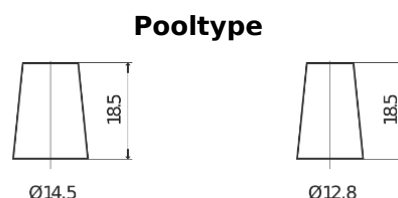

**Product overzicht**

Accu's voor Auto's

**Excell EB357**

Type	EB357
Technology	Flooded
EAN/GTIN	3661024034340
Voltage	12 V
Capaciteit	35.0 Ah
CCA	240 A
Lengte	187 mm
Breedte	127 mm
Hoogte	220 mm
Box size	B19
Polariteit	ETN 1
Pooltype	JIS taper post
Houd ingedrukt	B0
Gewicht (onder voorbehoud)	8.90 kg