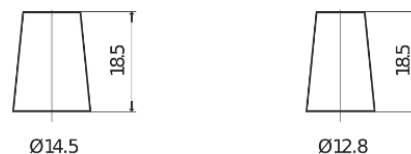

Product overzicht

Accu's voor Auto's

Excell EB357

Type	EB357
Technology	Flooded
EAN/GTIN	3661024034340
Voltage	12 V
Capaciteit	35.0 Ah
CCA	240 A
Lengte	187 mm
Breedte	127 mm
Hoogte	220 mm
Box size	B19
Polariteit	ETN 1
Pooltype	JIS taper post
Houd ingedrukt	B0
Gewicht (onder voorbehoud)	8.90 kg

Polariteit

Pooltype

Positive Terminal

Negative Terminal

Houd ingedrukt

Ontwerp, kenmerken en specificaties kunnen zonder voorafgaande kennisgeving worden gewijzigd. We wijzen elke verklaring of garantie af, expliciet of impliciet, met betrekking tot de gegevens of aanbevelingen, en zijn in geen geval aansprakelijk voor enig verlies of schade waarvan beweerd wordt dat deze het gevolg is. Sommige producten zijn mogelijk niet beschikbaar in uw lokale markt.