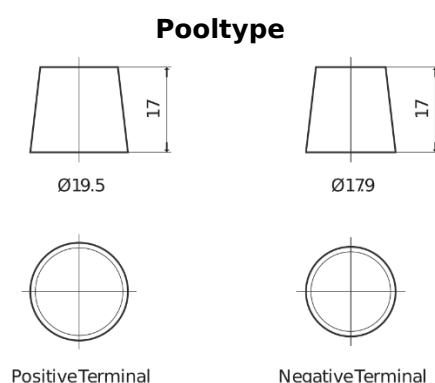

Product overzicht

Accu's voor Vrachtwagens, bussen, bouw, landbouw

StartPRO TG1403

Type	TG1403
Technology	Flooded
EAN/GTIN	3661024055420
Voltage	12 V
Capaciteit	140 Ah
CCA	800 A
Lengte	513 mm
Breedte	189 mm
Hoogte	223 mm
Box size	D04
Polariteit	ETN 3
Pooltype	EN taper post
Houd ingedrukt	B0
Gewicht (onder voorbehoud)	34.10 kg