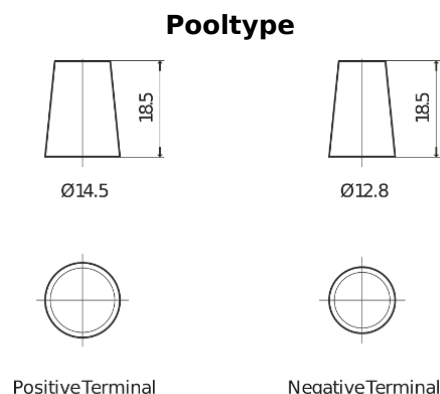

Product overzicht

Accu's voor Auto's

Excell EB356A

Type	EB356A
Technology	Flooded
EAN/GTIN	3661024034883
Voltage	12 V
Capaciteit	35.0 Ah
CCA	240 A
Lengte	187 mm
Breedte	127 mm
Hoogte	220 mm
Box size	B19
Polariteit	ETN 0
Pooltype	JIS taper post
Houd ingedrukt	Korean B1 Long
Gewicht (onder voorbehoud)	8.90 kg