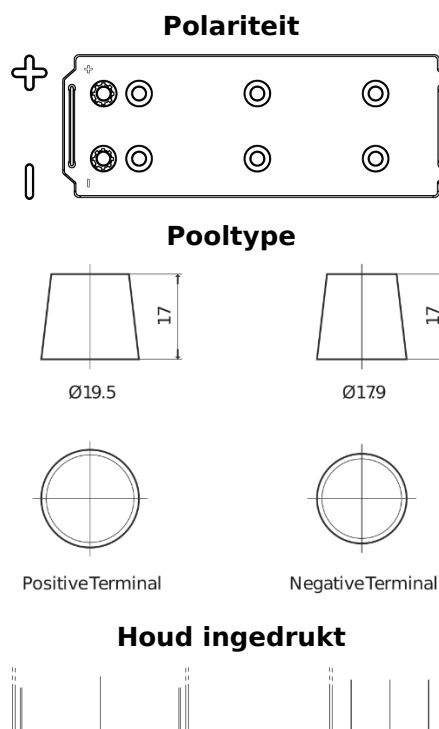

Product overzicht

Accu's voor Vrachtwagens, bussen, bouw, landbouw

StartPRO FG1403

Type	FG1403
Technology	Flooded
EAN/GTIN	3661024045421
Voltage	12 V
Capaciteit	140 Ah
CCA	800 A
Lengte	513 mm
Breedte	189 mm
Hoogte	223 mm
Box size	D04
Polariteit	ETN 3
Pooltype	EN taper post
Houd ingedrukt	B0
Gewicht (onder voorbehoud)	34.10 kg