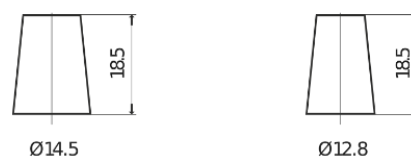

Product overzicht

Accu's voor Auto's

Excell EB356A

Type	EB356A
Technology	Flooded
EAN/GTIN	3661024034883
Voltage	12 V
Capaciteit	35.0 Ah
CCA	240 A
Lengte	187 mm
Breedte	127 mm
Hoogte	220 mm
Box size	B19
Polariteit	ETN 0
Pooltype	JIS taper post
Houd ingedrukt	Korean B1 Long
Gewicht (onder voorbehoud)	8.90 kg

Polariteit

Pooltype

Positive Terminal

Negative Terminal

Houd ingedrukt

Ontwerp, kenmerken en specificaties kunnen zonder voorafgaande kennisgeving worden gewijzigd. We wijzen elke verklaring of garantie af, expliciet of impliciet, met betrekking tot de gegevens of aanbevelingen, en zijn in geen geval aansprakelijk voor enig verlies of schade waarvan beweerd wordt dat deze het gevolg is. Sommige producten zijn mogelijk niet beschikbaar in uw lokale markt.