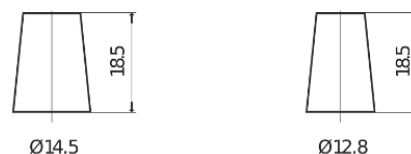

Product overzicht

Accu's voor Auto's

Excell EB356

Type	EB356
Technology	Flooded
EAN/GTIN	3661024034333
Voltage	12 V
Capaciteit	35.0 Ah
CCA	240 A
Lengte	187 mm
Breedte	127 mm
Hoogte	220 mm
Box size	B19
Polariteit	ETN 0
Pooltype	JIS taper post
Houd ingedrukt	B0
Gewicht (onder voorbehoud)	8.90 kg

Polariteit

Pooltype

Positive Terminal

Negative Terminal

Houd ingedrukt

Ontwerp, kenmerken en specificaties kunnen zonder voorafgaande kennisgeving worden gewijzigd. We wijzen elke verklaring of garantie af, expliciet of impliciet, met betrekking tot de gegevens of aanbevelingen, en zijn in geen geval aansprakelijk voor enig verlies of schade waarvan beweerd wordt dat deze het gevolg is. Sommige producten zijn mogelijk niet beschikbaar in uw lokale markt.