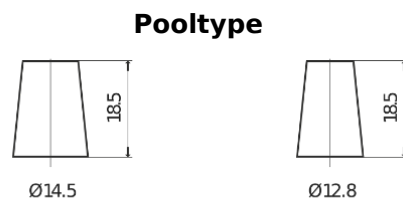

Product overzicht

Accu's voor Auto's

Excell EB356

Type	EB356
Technology	Flooded
EAN/GTIN	3661024034333
Voltage	12 V
Capaciteit	35.0 Ah
CCA	240 A
Lengte	187 mm
Breedte	127 mm
Hoogte	220 mm
Box size	B19
Polariteit	ETN 0
Pooltype	JIS taper post
Houd ingedrukt	B0
Gewicht (onder voorbehoud)	8.90 kg