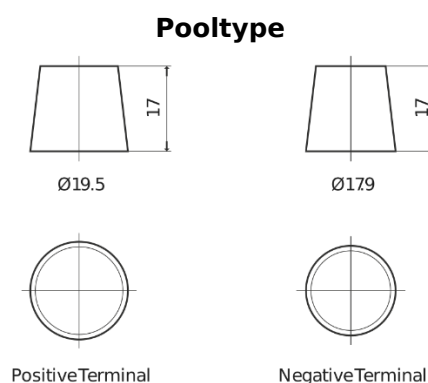

Product overzicht

Accu's voor Marine en vrije tijd

Start EN900

Type	EN900
Technology	Flooded
EAN/GTIN	3661024036061
Voltage	12 V
Capaciteit	140 Ah
CCA	800 A
MCA	900
Lengte	513 mm
Breedte	189 mm
Hoogte	223 mm
Box size	D04
Polariteit	ETN 3
Pooltype	EN taper post
Houd ingedrukt	B0
Gewicht (onder voorbehoud)	34.10 kg