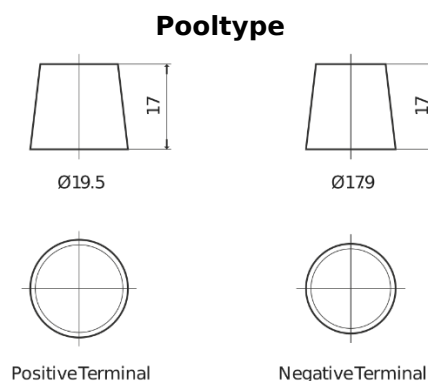

Product overzicht

Accu's voor Vrachtwagens, bussen, bouw, landbouw

StartPRO EG1403

Type	EG1403
Technology	Flooded
EAN/GTIN	3661024035422
Voltage	12 V
Capaciteit	140 Ah
CCA	800 A
Lengte	513 mm
Breedte	189 mm
Hoogte	223 mm
Box size	D04
Polariteit	ETN 3
Pooltype	EN taper post
Houd ingedrukt	B0
Gewicht (onder voorbehoud)	34.10 kg