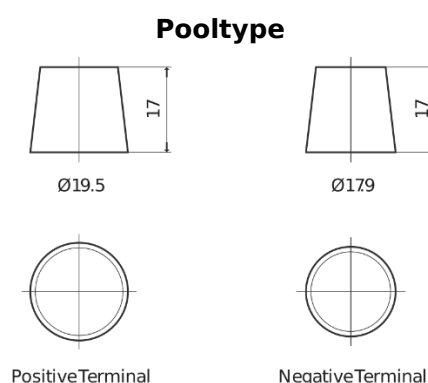

Product overzicht

Accu's voor Vrachtwagens, bussen, bouw, landbouw

StartPRO DG1403

Type	DG1403
Technology	Flooded
EAN/GTIN	3661024025423
Voltage	12 V
Capaciteit	140 Ah
CCA	800 A
Lengte	513 mm
Breedte	189 mm
Hoogte	223 mm
Box size	D04
Polariteit	ETN 3
Pooltype	EN taper post
Houd ingedrukt	B0
Gewicht (onder voorbehoud)	34.10 kg