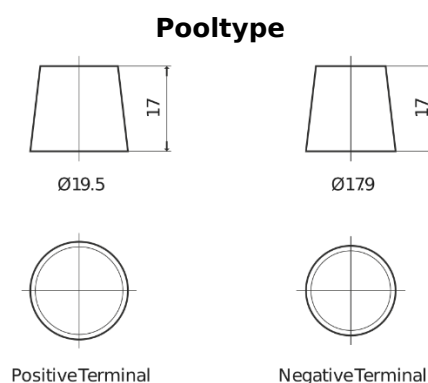

### Equipment GEL ES1350

Type	ES1350
Technology	GEL
EAN/GTIN	3661024035774
Voltage	12 V
Capaciteit	120 Ah
Watt hour	1350 Wh
Lengte	513 mm
Breedte	189 mm
Hoogte	223 mm
Box size	D04
Polariteit	ETN 3
Pooltype	EN taper post
Houd ingedrukt	B0
Gewicht (onder voorbehoud)	40.00 kg