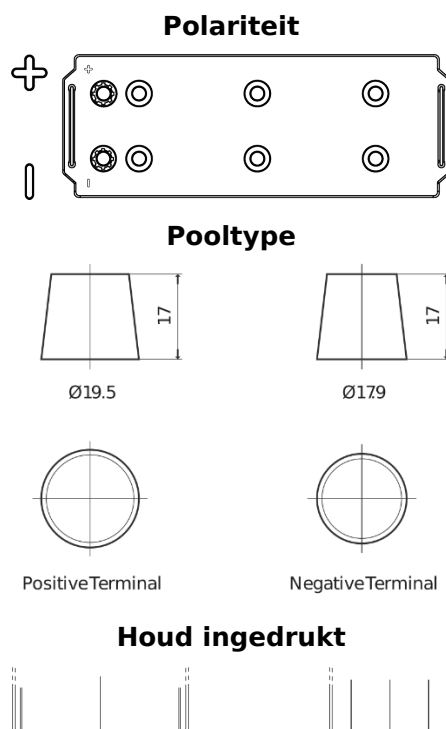

Product overzicht

Accu's voor Marine en vrije tijd

Equipment ET950

Type	ET950
Technology	Flooded
EAN/GTIN	3661024035897
Voltage	12 V
Capaciteit	135 Ah
Watt hour	950 Wh
Lengte	513 mm
Breedte	189 mm
Hoogte	223 mm
Box size	D04
Polariteit	ETN 3
Pooltype	EN taper post
Houd ingedrukt	B0
Gewicht (onder voorbehoud)	39.50 kg